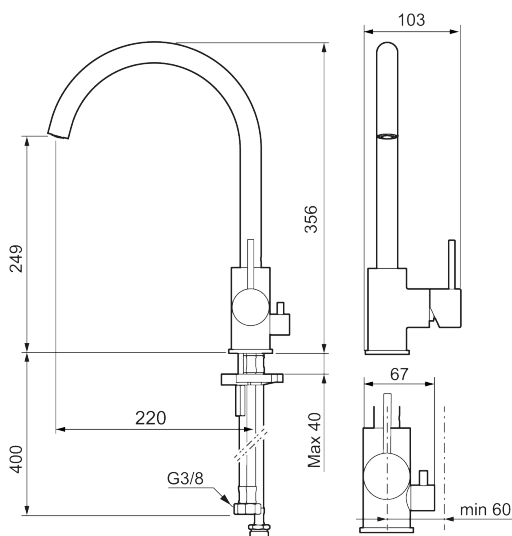

Utförande: Krom, med diskmaskinsavstängning

Unika egenskaper

Skyddsmodul **AA**

- Keramisk tätning
- Omställbar flödesbegränsning och temperaturspär
- Flexibla anslutningsrör i metallomspunnen Soft PEX[®], lekande G3/8
- Svängbar pip 60°, 85°, 110° eller 360°
- Med diskmaskinsavstängning, KV ej omställbar till VV
- Hålmått Ø34-37 mm