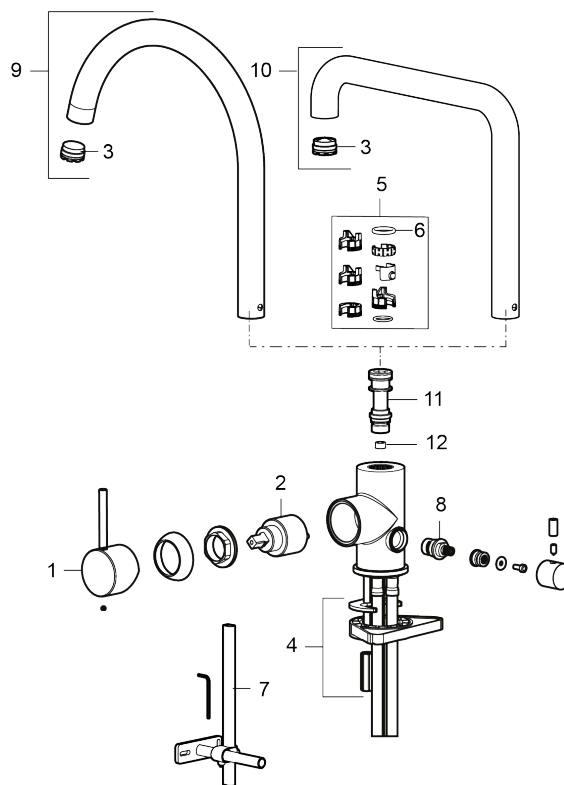

Utförande: Krom, med diskmaskinsavstängning

Unika egenskaper

Skyddsmodul **AA**

- Keramisk tätning
- Omställbar flödesbegränsning och temperaturspär
- Flexibla anslutningsrör i metallomspunnen Soft PEX[®], lekande G3/8
- Svängbar pip 60°, 85°, 110° eller 360°
- Med diskmaskinsavstängning, KV ej omställbar till VV
- Hålmått Ø34-37 mm

Reservdelslista

NR.	ART.NR	RSK	BESKRIVNING
1	409700.AE	8394069	Spak, komplett, krom
1	409700.12AE	8394070	Spak, komplett, mattsvart
1	409700.22AE	8394071	Spak, komplett, mattvit
1	409700.44AE	8394072	Spak, komplett, mattgrå
1	409700.60AE	8394073	Spak, komplett, polerad mässing PVD
1	409700.62AE	8394074	Spak, komplett, borstad mässing PVD
1	409700.76AE	8394075	Spak, komplett, borstad nickel

NR.	ART.NR	RSK	BESKRIVNING
2	409702.AE	8437059	Keramikinsats
3	S600230		Strålsamlare M21,5 utv., Z
4	S600055		Fästdetaljer
5	209565.AE		Spärrsegment
6	708843.AE	8295357	O-ring (15,54 x 2,62), 2 st
7	S600308	8387263	Stabiliseringsstag
8	409707.AE	8394082	Diskmaskinsinsats
9	409712.AE	8441027	Utloppspip, krom
9	409712.12AE	8441028	Utloppspip, mattsvart
9	409712.22AE	8441029	Utloppspip, mattvit
9	409712.44AE	8441030	Utloppspip, mattgrå
9	409712.60AE	8441031	Utloppspip, polerad mässing PVD
9	409712.62AE	8441032	Utloppspip, borstad mässing PVD
9	409712.76AE	8441033	Utloppspip, borstad nickel
10	409713.AE	8441034	Utloppspip, krom
10	409713.12AE	8441035	Utloppspip, mattsvart
10	409713.22AE	8441036	Utloppspip, mattvit
10	409713.44AE	8441037	Utloppspip, mattgrå
10	409713.60AE	8441038	Utloppspip, polerad mässing PVD
10	409713.62AE	8441039	Utloppspip, borstad mässing PVD
10	409713.76AE	8441040	Utloppspip, borstad nickel
11	S600283		Pipnippel, komplett
12	S600362		Flödesbegränsare för LD3 (rosa)
12	S600383		Flödesbegränsare 6 l/min (grå)