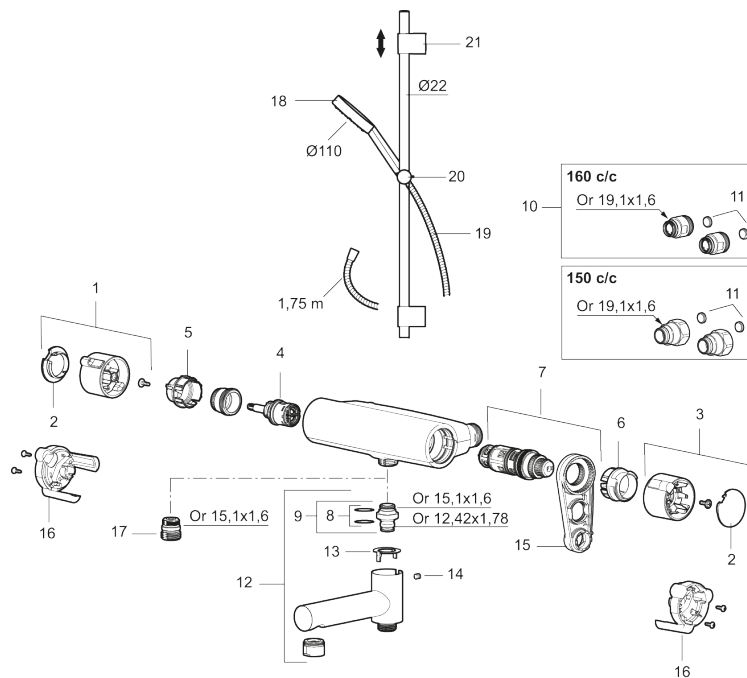

Art.nr: 331500 RSK: 8283430 Flöde 3 bar: 7,6 l/min
Utförande: Krom, 150 c/c

- OBS! 150 c/c
- Temperatur- och tryckbalanserad duschblandare som reagerar snabbt på förändringar och ger en jämn duschtemperatur
- Eco Flow
- Säkerhetsspärr 38 °C
- Eco funktion på flödesratten för vattenbesparing
- Återströmningsskydd enligt EU-standard SS-EN 1717, uppfyller även kraven med dubbla backventiler gällande återströmning enligt Säker Vatten § 5.3
- Duschstång med variabelt c/c-mått för befintliga skruvhål
- Handdusch med antikalksystemet "Easy-Clean"
- Metallomspunnen slang 1750 mm, PVC- och BPA-fri innerslang
- Lead free (blyfri)
- Ljudklass 1

Art.nr: 331500

RSK: 8283430

Reservdelista

NR.	ART.NR	RSK	BESKRIVNING
1	S600191	8397017	Mängdvred, komplett, krom
2	S600192	8397019	Täcklock, krom, 2-pack
3	S600190	8397018	Temperaturvred, komplett, krom
4	S600020	8441462	Reversibelt överstycke 12 l/min, med serviceverktyg
4	S600269	8387232	Reversibelt överstycke 12 l/min
4	S600021	8441463	Reversibelt överstycke 22 l/min, med serviceverktyg
4	S600270	8387233	Reversibelt överstycke 22 l/min
5	S600086	8439710	Stoppning, för ett utlopp (ned eller upp)
6	S600087	8439711	Skållningsskyddsring, max 50 °C
7	S600084	8439709	Termostatinsats, komplett med serviceverktyg
7	S600271	8397030	Termostatinsats, utan serviceverktyg
8	209519.AE	8938340	O-ringar
9	409366.AE		Nippel M18x1 (badkarsblandare)
10	409361.AE	8228492	Anslutningsnippel (160 c/c)