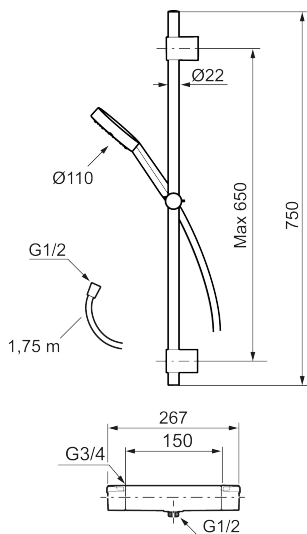

Unika egenskaper

Skyddsmodul