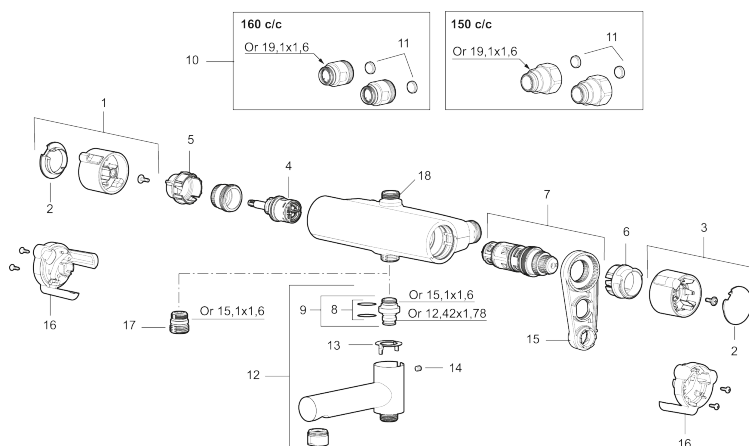

PRODUKTBESKRIVELSE

Termostatarmatur Mora MMIX II

Vores klassiske brusearmatur MMIX i forkromet udførelse har fået en mere lige form og et dristigere udtryk. Resultatet? Overlegen funktion og elegant stil! Indersiden har også fået sig en opgradering i form af en forbedret termostat, som ikke blot giver den bedst tænkelige energieffektivitet, men også en bruseoplevelse i topklassen.

Artikel-nummer: 331100

VVS: 722726104

Reservedelsliste

NR.	ART.NO	VVS	BESKRIVELSE
1	S600191		
2	S600192		
3	S600190		
4	S600020		Reversibelt topstykke 12 l/min, inkl. serviceværktøj
4	S600269	745136020	Reversibelt topstykke 12 l/min
4	S600021		Reversibelt topstykke 22 l/min, inkl. serviceværktøj
4	S600270	745136021	Reversibelt topstykke 22 l/min
5	S600086		Stopring, til en udgang (ned eller op)
6	S600087		Skoldningssikringsring, max 50°C
6	S600026		Skoldningssikringsring, max 42°C
6	S600365		Spærrering, max 38°, sort
7	S600084		Termostatindsats inkl. serviceværktøj
7	S600271	745136000	Termostatindsats, uden værktøj
8	209519.AE	745137931	O-ringe
9	409366.AE		Nippel M18x1 m. o-ring
10	409361.AE		Omløber (160 c/c)
11	409359.AA		Filtersæt