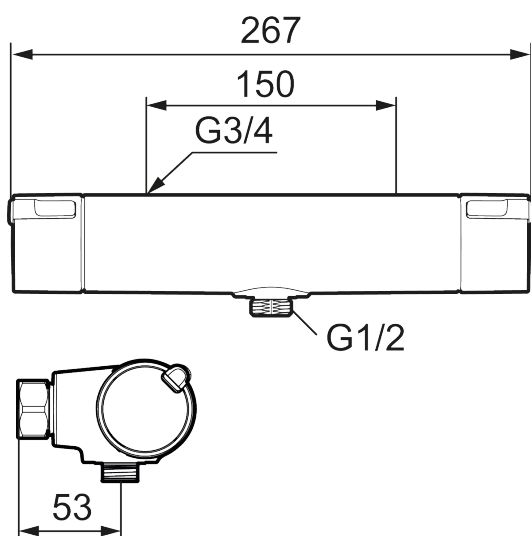

Unikke egenskaber

Tilbageløbssikring