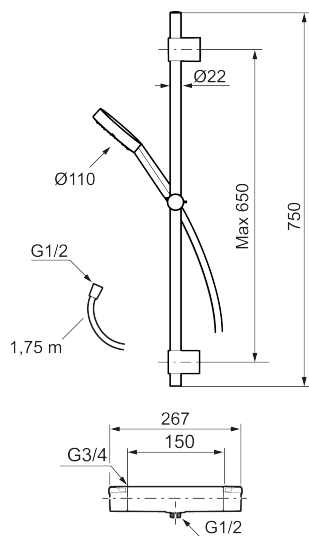

MMIX II shower kit

MMIX II shower kit har nydesignad handdusch samt uppdaterad termostat. Precis som med alla andra produkter från Mora kännetecknas denna eleganta kromade dusch av genomtänkta detaljer och hög kvalitet. En produkt som håller vad den lovar in i minsta detalj.

Art.nr: 331500.LD RSK: 8283431 Flöde 3 bar: 6,0 l/min
Utförande: Krom, 150 c/c, LEED/BREEAM-anpassad

- OBS! 150 c/c
- Temperatur- och tryckbalanserad duschblandare som reagerar snabbt på förändringar och ger en jämn duschtemperatur
- Eco Flow
- Säkerhetsspärr 38 °C
- Eco funktion på flödesratten för vattenbesparing
- Återströmningsskydd enligt EU-standard SS-EN 1717, uppfyller även kraven med dubbla backventiler gällande återströmning enligt Säker Vatten § 5.3
- Duschstång med variabelt c/c-mått för befintliga skruvhål
- Handdusch med antikalksystemet "Easy-Clean"
- Metallomspunnen slang 1750 mm, PVC- och BPA-fri innerslang
- Lead free (blyfri)
- Ljudklass 1

Unika egenskaper

Skyddsmodul **EB**

NR.	ART.NR	RSK	BESKRIVNING
11	409359.AA	8345172	Filtersats för anslutningskoppling, butiksförpackad
12	409356	8344853	Utloppspip för ombyggnad av duschblandare
13	38521000	8295345	Spärring
14	708655.AE	8295447	Låsskruv
15	S600298	3870203	Serviceverktyg
16	S600193	8397020	Care-vingar, svart, 2-pack
17	S600088	8439712	Nippel M18x1-G1/2 (duschblandare)
18	S600195	8233058	Handdusch, krom
19	S600109	8252036	Duschslang 1750 mm, krom
19	S600109.LD		Duschslang 1750 mm, krom, LEED/BREEAM-anpassad
20	S600246	8239619	Gliddel, krom
21	S600266	8239702	Väggfäste, krom, 2-pack