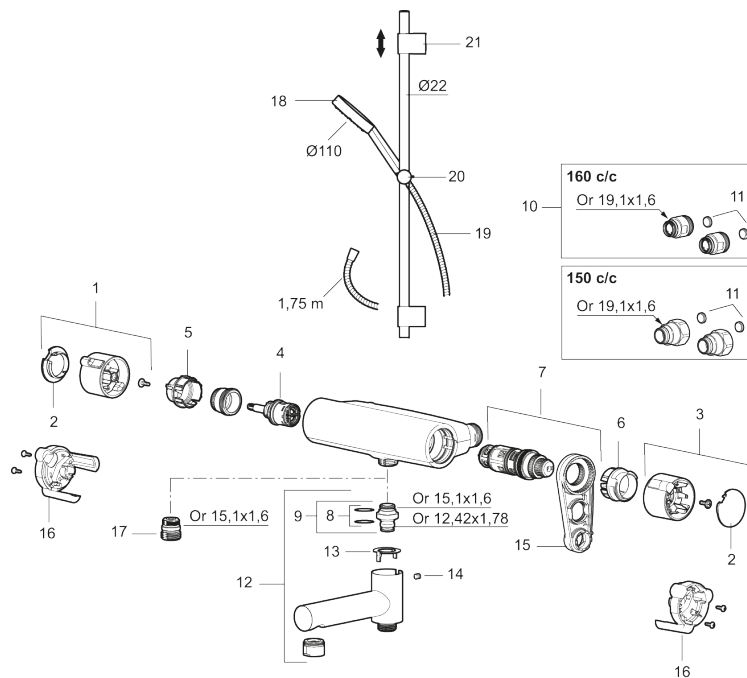

Art.nr: 331700 RSK: 8283433 Flöde 3 bar: 22,9 l/min
Utförande: Krom, 160 c/c

- Temperatur- och tryckbalanserad badkarsblandare som reagerar snabbt på förändringar och ger en jämn duschtemperatur
- Utloppspip med inbyggd omkastare
- Säkerhetsspärr 38 °C
- Eco funktion på flödesratten för vattenbesparing
- Återströmningsskydd enligt EU-standard SS-EN 1717, uppfyller även kraven med dubbla backventiler gällande återströmning enligt Säker Vatten § 5.3
- Duschstång med variabelt c/c-mått för befintliga skruvhål
- Handdusch med antikalksystemet "Easy-Clean"
- Metallomspunnen slang 1750 mm, PVC- och BPA-fri innerslang
- Lead free (blyfri)
- Ljudklass 1

Art.nr: 331700

RSK: 8283433

Reservdelista

| NR. | ART.NR | RSK | BESKRIVNING |
|-----|-----------|---------|---|
| 1 | S600191 | 8397017 | Mängdvred, komplett, krom |
| 2 | S600192 | 8397019 | Täcklock, krom, 2-pack |
| 3 | S600190 | 8397018 | Temperaturvred, komplett, krom |
| 4 | S600020 | 8441462 | Reversibelt överstycke 12 l/min, med serviceverktyg |
| 4 | S600269 | 8387232 | Reversibelt överstycke 12 l/min |
| 4 | S600021 | 8441463 | Reversibelt överstycke 22 l/min, med serviceverktyg |
| 4 | S600270 | 8387233 | Reversibelt överstycke 22 l/min |
| 5 | S600086 | 8439710 | Stoppning, för ett utlopp (ned eller upp) |
| 6 | S600087 | 8439711 | Skållningsskyddsring, max 50 °C |
| 7 | S600084 | 8439709 | Termostatinsats, komplett med serviceverktyg |
| 7 | S600271 | 8397030 | Termostatinsats, utan serviceverktyg |
| 8 | 209519.AE | 8938340 | O-ringar |
| 9 | 409366.AE | | Nippel M18x1 (badkarsblandare) |
| 10 | 409361.AE | 8228492 | Anslutningsnippel (160 c/c) |