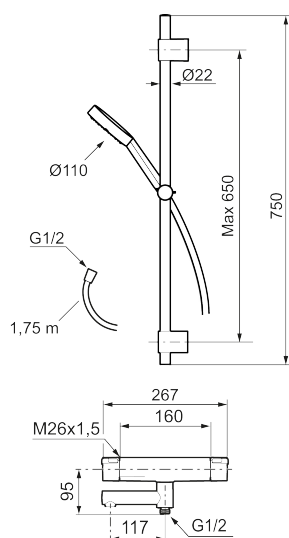

Unika egenskaper

Skyddsmodul