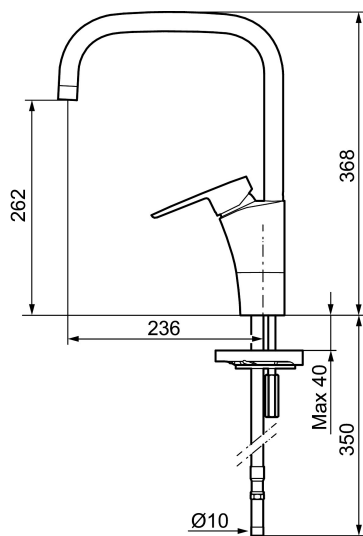

Unika egenskaper

Skyddsmodul 

CERA K7 köksblandare

Mora Cera - ett självklart val om du söker en produkt som är robust, energieffektiv och med många smarta funktioner. Design och funktion är utformad så att kranen är extra användarvänlig, den passar därför hela familjen. Inbyggda energisparfunktioner som sparar vatten och energi ger positiva effekter på både miljö och plånbok.

Art.nr: 242050 RSK: 8318191 Flöde 3 bar: 7,7 l/min

Utförande: Krom, ansl. slät ände Ø10 mm

- ESS (Energisparsystem)
- Mjukstängning med keramisk tätning
- Omställbar flödesbegränsning och temperaturspär
- Eco (energi- och vattenbesparande strålsamlare)
- Flexibla anslutningsrör i metallomspunnen Soft PEX®
- Svängbar pip 60°, 85°, 110° eller 360° (spärsegment medföljer för 60° och 110°)
- Godkänd av reumatikerförbundet
- Hålmått Ø32-37 mm