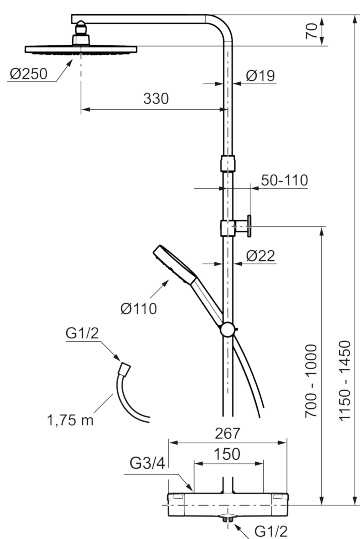

## MORA MMIX II shower system ylä- ja käsisuihkusetti

Klassinen MMIX-suihkusarjamme on saanut puhtaslinjaisen muodon ja rohkean ilmeen runsailla mittasuhteilla. Myös sisäpuolta on päivitetty parannetulla termostaatilla, joka tarjoaa energiatehokkuuden lisäksi huippuluokan suihkuelämyksen.

Tuote-nro: 331900 LVI: 6360751 Flow 3 bar: 7,6 l/m

Kuvaus: Kromattu

### MORA MMIX II shower system yläsuihku:

- Metallinen suihkuletku, PVC- ja BPA-vapaa
- Easy Clean- kalkinpoistojärjestelmä
- Säädettyvä seinäkiinnike, 700–1000 mm liitännästä ja 50–100 mm seinästä. 2 x 20 mm seinäkiinnikkeen jatkopalat, tiivistein, piilotettu liitos.