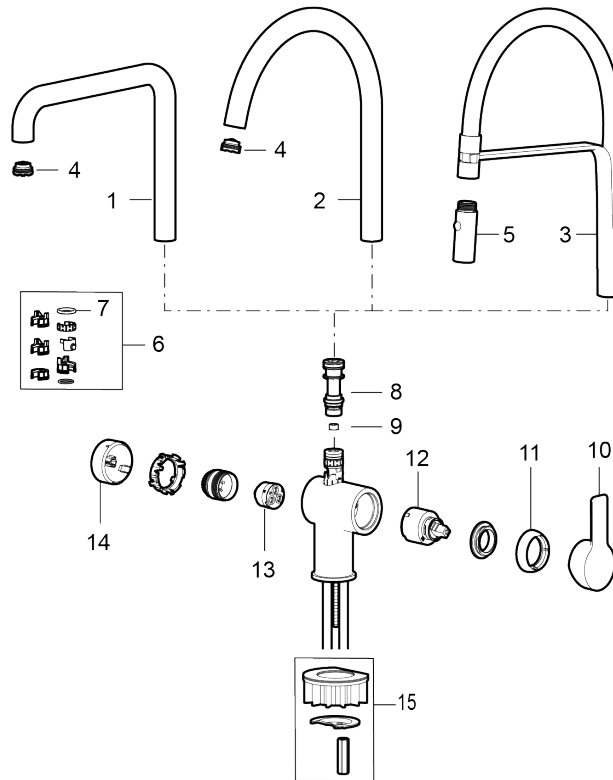

Art.nr: 344071 RSK: 8312213 Flöde 3 bar: 6,0 l/min

Utförande: Krom

- Inbyggd, lätt omställbar flödesbegränsning och temperaturspär
- Flexibla anslutningsrör i metallomspunnen Soft PEX®, lekande G3/8
- Svängbar pip 60°, 85°, 110° eller 360°
- Med inbyggd keramisk avstängning för disk- och tvättmaskin. Omställbar mellan KV och VV, förinställd på KV
- Lead Free (blyfri)
- Ljudklass 1
- Hålmått Ø34-37 mm

Art.nr: 344071

RSK: 8312213

Reservdelslista

NR.	ART.NR	RSK	BESKRIVNING
1	409713.AE	8441034	Utloppspip, krom
1	409713.12AE	8441035	Utloppspip, mattsvart
2	409712.AE	8441027	Utloppspip, krom
2	409712.12AE	8441028	Utloppspip, mattsvart
3	S600244	8441048	Pip komplett med munstycke, krom
3	S600244.12	8441049	Pip komplett med munstycke, mattsvart
4	S600230		Strålsamlare M21,5 utv., Z
5	S600245	8387257	Munstycke, krom
5	S600245.12	8387258	Munstycke, mattsvart
6	209565.AE		Spärsegment
7	708843.AE	8295357	O-ring (15,54 x 2,62), 2 st
8	S600283		Pipnippel, komplett

NR.	ART.NR	RSK	BESKRIVNING
9	S600362		Flödesbegränsare för LD3 (rosa)
9	S600363		Flödesbegränsare för LD4 (grön)
10	S600243	8387197	Spak, krom
10	S600243.12	8387198	Spak, mattsvart
11	S600240	8397022	Täckhylsa, krom
11	S600240.12	8397023	Täckhylsa, mattsvart
12	708301.AE	8345093	Keramiksats
13	S600337	8346905	Insats för diskmaskinsavstängning, med serviceverktyg
13	S600316	8387265	Insats för diskmaskinsavstängning, utan serviceverktyg
14	S600241	8387194	Diskmaskinsvred, krom
14	S600241.12	8387195	Diskmaskinsvred, mattsvart
15	S600055		Fästdetaljer