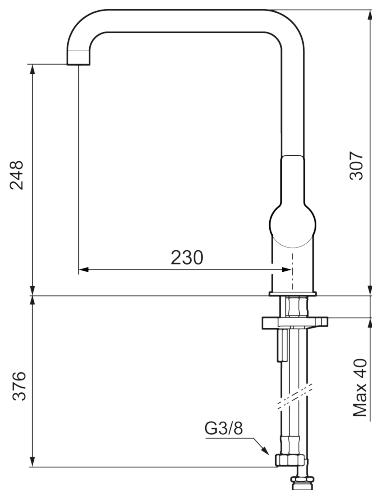

LYNX sharp köksblandare

Köksblandare med djärvt uttryck som tillför djup och närvaro i din inredning. Finns i mattsvart eller krom och är lika funktionell som den är estetiskt tilltalande. Med diskmaskinsavstängning för maximal trygghet.

Art.nr: 344071 RSK: 8312213 Flöde 3 bar: 6,0 l/min

Utförande: Krom

- Inbyggd, lätt omställbar flödesbegränsning och temperaturspär
- Flexibla anslutningsrör i metallomspunnen Soft PEX®, lekande G3/8
- Svängbar pip 60°, 85°, 110° eller 360°
- Med inbyggd keramisk avstängning för disk- och tvättmaskin. Omställbar mellan KV och VV, förinställd på KV
- Lead Free (blyfri)
- Ljudklass 1
- Hålmått Ø34-37 mm