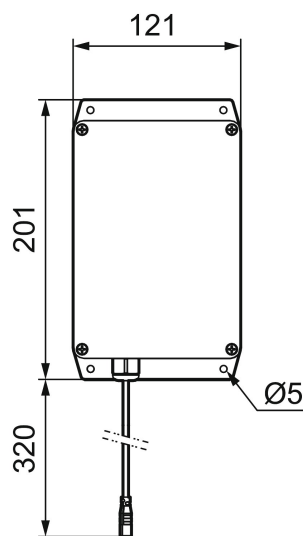

Unieke karaktereigenschappen

GSM-Gateway, Tronic (WMS PRO)

Artikelnummer: 729481

- Tronic Gateway is een draadloos verbindingspunt tussen kraan en het Water Management Systeem (WMS)
- Schakelt de overdracht van gegevens van en naar de kraan in. Kranen aangesloten op het systeem registreren status, waterverbruik, temperatuur en eventuele storingen.
- Communicatie tussen kraan en gateway is op radiobasis (868 MHz). De communicatie tussen Gateway en het WMS-systeem verloopt via het 2G / 4G-netwerk
- Centraal geplaatst binnen het vereiste dekingsgebied, bereik ong. 30 m
- Ondersteunt maximaal 30 kranen
- Voeding via stekkeradapter S600129 of transformator S600128