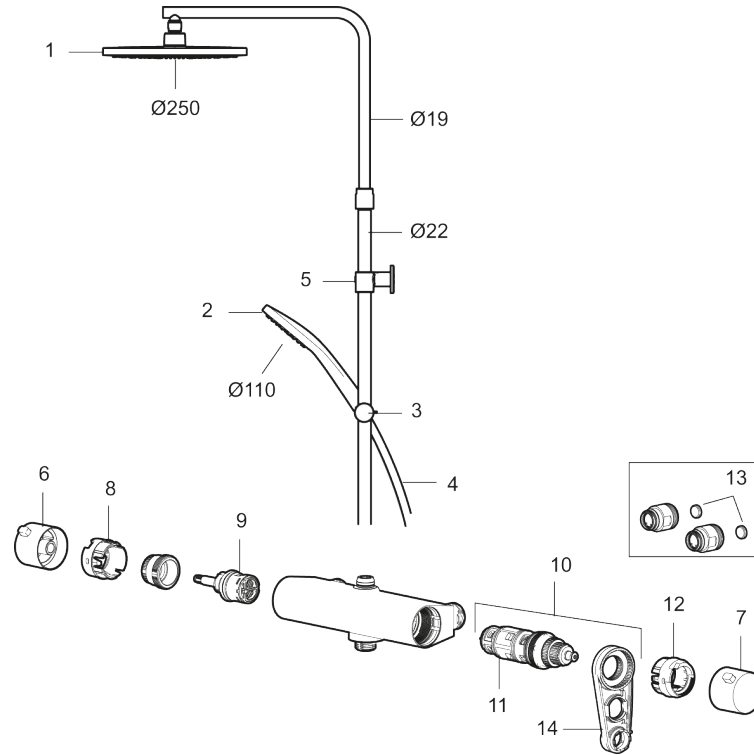

**Art.no.:** 341900.12LD6 **Flow 3 bar:** 6,0 l/m

**Utførende:** Matt sort, inkl. 2 x dekkskiver, LEED/BREEAM-tilpasset

### Tilbakeslagssikring

- Sikkerhetsbatteri med takdusj
- Trykk- og termostatstyrt
- Eco mengdeknapp
- Sperreknapp v/38°C
- Med keramisk reversibel overdel
- Lead Free (blyfri)
- Med tilbakeslagsventiler etter standard EN 1717
- Med antikalksystem "Easy Clean"
- Metallslange 1,75 m, PVC/BPA-fri innerslange
- Veggfeste fritt justerbart i høyderetning, 700–1000 fra tilkobling og 50-100 mm fra vegg, 2x20 mm distanser medfølger, med veggfetting, skult rørskjøt

Art.no.: 341900.12LD6

NR.	ART. NO.	NRF-NUMMER	BESKRIVELSE
6	S600237.12		Avstengningsratt, matt sort
7	S600236		Temperaturratt, krom
7	S600236.12		Temperaturratt, matt sort
8	S600022	4294995	Stoppring for mengderatt reversibelt
9	S600020	4294993	Reversibel kranoverdel 12 l/min, inkl. verktøy
9	S600269		Reversibel kranoverdel 12 l/min
10	S600084	4305268	Termostatinnsett, komplett inkl. verktøy
11	S600271		Termostatinnsett, uten serviceverktøy
12	S600023	4294996	Sperrering for temperaturratt
13	409359.AA	4294139	Filtersatt f/anslutning
14	S600298		Serviceverktøy