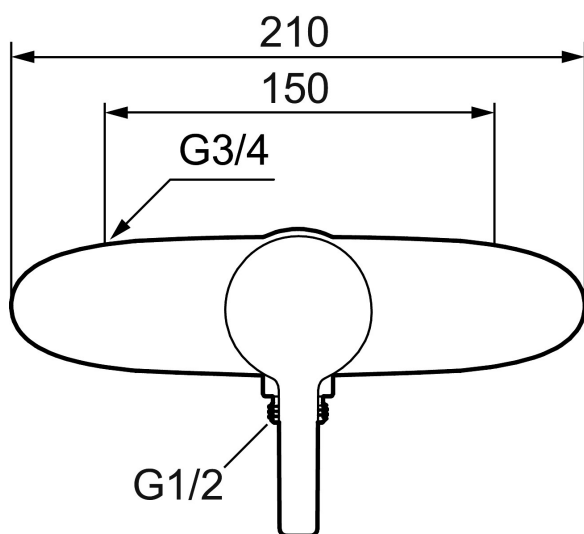

## Etgrebsarmatur, Mora MMIX W5

Mora MMIX kombinerer et formsmukt og ergonomisk design med et energieffektivt indre. Designet er præget af en kærtegende bølgede geometri og formidler en tidløs og sammenhængende stil gennem hele serien. Vores unikke miljøkoncept EcoSafe™ ligger til grund for udviklingsarbejdet og bidrager til et lavt energiforbrug og langsigtede miljøsyn.

Artikel-nummer: 751100.DB VVS: 727003234

Beskrivelse: Krom, inkl. forskruninger og rosetter.

- ½ ned.
- Soft closing med keramisk kartusche.
- Indbygget temperatur- og flowbegrænser.
- Kontraventiler.
- **5 års trykgaranti.**