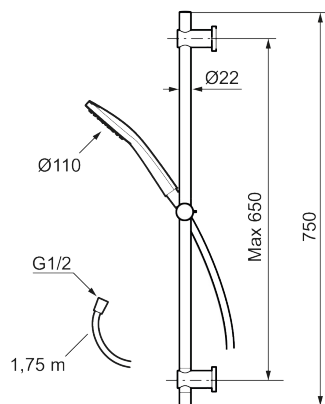

Unike funksjoner

MORA LYNX dusjgarnityr SS

Stilrent dusjsett med tidløs design, høy ytelse og trendy krommet eller matt sort overflate. Smelter naturlig inn i ditt interiør og er veldig praktisk i bruk. I denne utførelsen tilbys LYNX med hånddusjholder og veggfester i robust metall for bedre stabilitet.

Art.no.: 341350 Flow 3 bar: 7,6 l/m

Utførende: Krom

- Metallslange 1,75 m, PVC/BPA-fri innerslange
- Dusjstang, glider og veggfester av metall
- Med justerbare veggfester for bruk av eksisterende skruehull
- Med antikalksystem "Easy Clean"
- Lead Free (blyfri)