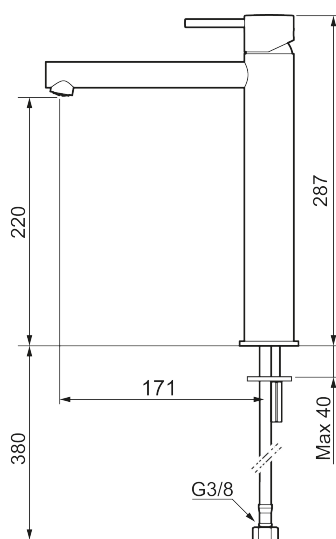

MORA INXX II sharp, high

INXX II håndvaskarmatur findes i tre forskellige højder, hvor high er et højt armatur, der er tilpasset vaskefade. I en slidstærk, mathvid overflader og håndvaskarmaturets lige profil med lang tud og skrå studs – er INXX II sharp både smukt og behageligt i brug. Armaturet er testet og godkendt ud fra det gældende bygningsreglement og er energieffektivt, hvilket indebærer, at det giver et lavere vand- og energiforbrug uden at gå på kompromis med komforten. Bundventilen fås som tilbehør i samme overflader.

273023.22CA

VVS:

701491410

Flow 3 bar: 4,5

l/m

Beskrivelse: Mathvid

Unikke egenskaber

Tilbageløbssikring

- Til håndvask.
- 171 mm fremspring.
- Keramisk tætning.
- Indbygget temperatur- og flowbegrænser.
- Flexible tilslutningsslanger.
- Hulmål Ø34-37 mm.