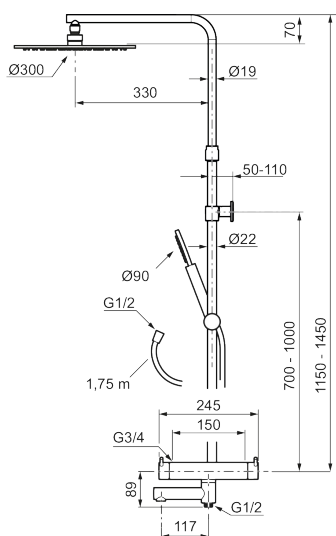

Art.no.: 272005.60 NRF-nummer: 1574537 Flow 3 bar: 7,6 l/m  
Utførende: Polert messing PVD

### Tilbakeslagssikring

- Sikkerhetsbatteri med takdusj
- Trykk- og termostatstyrt
- Svingbar utløpstut som vender kar/dusj
- Eco mengdeknapp
- Sperreknapp v/38°C
- Med keramisk reversibel overdel
- Med tilbakeslagsventiler etter standard EN 1717
- Med antikalksystem "Easy Clean"
- Metallslange 1,75 m, PVC/BPA-fri innerslange
- Med teleskopfunksjon, justerbar i høyden
- Veggfeste fritt justerbart i høyderetning, 700–1000 fra tilkobling og 50–100 mm fra vegg, 2x20 mm distanser medfølger, med veggtenning, skult rørskjøt
- OBS! Dekkskiver og anslutningskuplinger bestilles separat