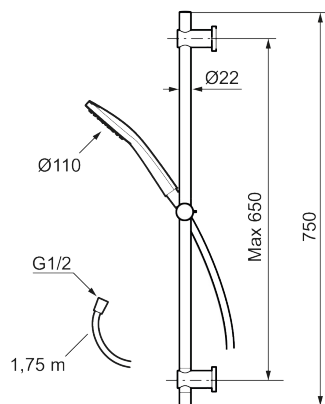

LYNX duschset SS

Stilrent duschset med tidlös design, hög prestanda och trendig kromad eller mattsvart yta. Smälter naturligt in i din interiör och är oerhört smidigt att använda. I detta utförande erbjuds LYNX med handduschhållare och väggfästen i robust metall för ökad stabilitet.

Art.nr: 341350 Flöde 3 bar: 7,6 l/min

Utförande: Krom

- Duschstång med variabelt c/c-mått för befintliga skruvhål
- Duschstång, gliddel och väggfästen i metall
- Handdusch med antikalksystemet "Easy-Clean"
- Metallomspunnen slang 1750 mm, PVC- och BPA-fri innerslang
- Lead Free (blyfri)