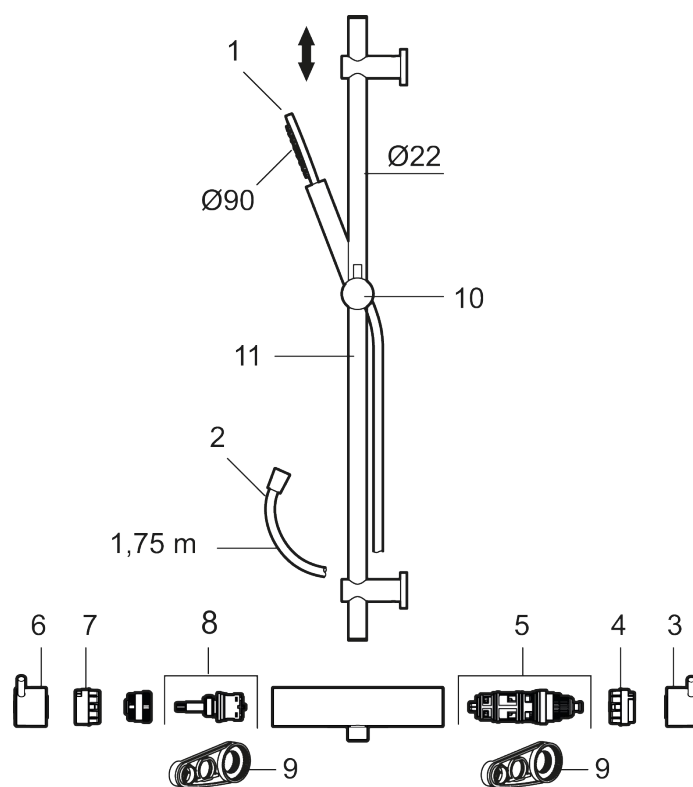

Utførende: Mattsort, inkl. 2 x dekkskiver

Erstattes av 271555.xx

- Sikkerhetsbatteri med dusjgarnityr
- Trykk- og termostatstyrt
- Eco mengdeknapp
- Sperreknapp 38°C
- Med keramisk reversibel overdel
- Med tilbakeslagsventiler etter standard EN 1717
- Med antikalksystem "Easy Clean"
- Hånddusj 7,5 l/min
- Metallslange 1,75 m, PVC/BPA-fri innerslange

NRF-nummer: 4290564

Reservedelsliste

NR.	ART. NO.	NRF-NUMMER	BESKRIVELSE
1	209575	4295032	Hånddusj, krom
1	209575.12	4295033	Hånddusj, matt sort
1	209575.22	4295034	Hånddusj, matt hvit
1	209575.44	4295035	Hånddusj, matt grå
1	209575.60	4295036	Hånddusj, polert messing PVD
1	209575.62	4295037	Hånddusj, børstet messing PVD
2	131170.AE	4295045	Dusjslange 1,75 m, krom