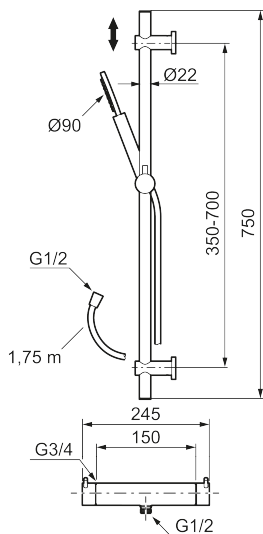

MORA INXX II shower kit (inkl. dekkskiver)

Med en holdbar mattsvart nyanse forener INXX II klassisk design med høy ytelse og tilbyr en jevn temperatur, høy komfort og et sterkt vern mot skålding. Blandebatteriet er testet og godkjent ut fra gjeldende byggeregler og det er energieffektivt, noe som innebærer at man får et lavere vann- og energiforbruk uten å gi avkall på komforten. INXX II er serien som tilbyr en vannopplevelse i verdensklasse.

Om serien

INXX II er en elegant og tidløs serie i en palett av nøyte utvalgte nyanser. Kombinasjonen av høy kvalitet, stilren design og herlig komfort gjør den til den ultimate serien.

Art.no.: 271505.12 NRF-nummer: 4290564 Flow 3 bar: 7,3 l/m

Utførende: Mattsort, inkl. 2 x dekkskiver

Erstattes av 271555.xx

- Sikkerhetsbatteri med dusjgarnityr
- Trykk- og termostatstyrt
- Eco mengdeknapp
- Sperreknapp 38°C
- Med keramisk reversibel overdel
- Med tilbakeslagsventiler etter standard EN 1717
- Med antikalksystem "Easy Clean"
- Hånddusj 7,5 l/min
- Metallslange 1,75 m, PVC/BPA-fri innerslange