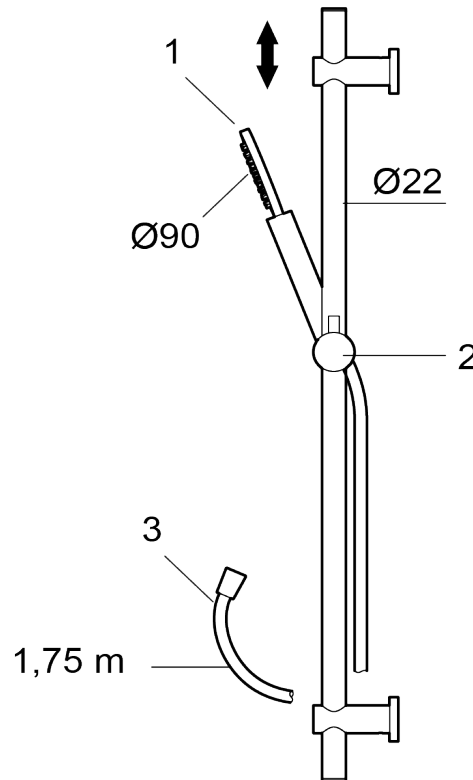

Tuote-nro: 271350.62 **Flow 3 bar:** 7,6 l/m

Kuvaus: Harjattu messinki PVD

- Metallinen suihkuletku, PVC- ja BPA-vapaa
- Säädettävä asennusväli
- Easy Clean- kalkinpoistojärjestelmä

Ainutlaatuiset ominaisuudet

TUOTEKUVAUS

MORA INXX II käsisuihkusetti

Klassinen design ja korkea suorituskyky luotettavassa käsisuihkussa, joka on varustettu kalkinestojärjestelmällä. INXX II on sarja, joka tarjoaa maailmanluokan vedenkäyttökokemuksen.

Tuote-nro: 271350.62

Varaosalistaus

NRO.	MA-NRO	LVI	KUVAUS
1	S600290		Käsisuihku, kromattu
1	S600290.12		Käsisuihku, mattamusta
1	S600290.60		Käsisuihku, kiiltävä messinki PVD
1	S600290.60		Käsisuihku, kiiltävä messinki PVD
2	S600292		Käsisuihkun pidike, kromattu
2	S600292.12		Käsisuihkun pidike, mattamusta
2	S600292.60		Käsisuihkun pidike, kiiltävä messinki PVD
2	S600292.62		Käsisuihkun pidike, harjattu messinki PVD
3	S600109	6569798	Suihkuletku 1750 mm, kromattu
3	S600109.12		Suihkuletku 1750 mm, mattamusta
3	S600109.60		Suihkuletku 1750 mm, kiiltävä messinki PVD
3	S600109.62		Suihkuletku 1750 mm, harjattu messinki PVD