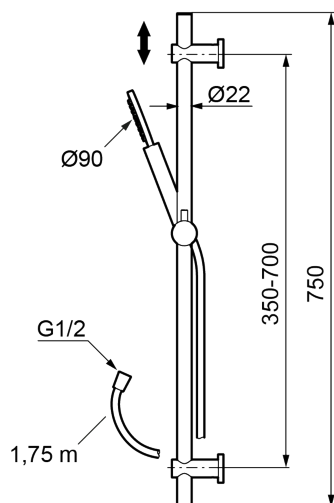

Tuote-nro: 271350.62 **Flow 3 bar:** 7,6 l/m

Kuvaus: Harjattu messinki PVD

- Metallinen suihkuletku, PVC- ja BPA-vapaa
- Säädettävä asennusväli
- Easy Clean- kalkinpoistojärjestelmä

Ainutlaatuiset ominaisuudet

Tuote-nro: 271350.62

Varaosalistaus

NRO.	MA-NRO	LVI	KUVAUS
1	S600290		Käsisuihku, kromattu
1	S600290.12		Käsisuihku, mattamusta
1	S600290.60		Käsisuihku, kiiltävä messinki PVD
1	S600290.60		Käsisuihku, kiiltävä messinki PVD
2	S600292		Käsisuihkun pidike, kromattu
2	S600292.12		Käsisuihkun pidike, mattamusta
2	S600292.60		Käsisuihkun pidike, kiiltävä messinki PVD
2	S600292.62		Käsisuihkun pidike, harjattu messinki PVD
3	S600109	6569798	Suihkuletku 1750 mm, kromattu
3	S600109.12		Suihkuletku 1750 mm, mattamusta
3	S600109.60		Suihkuletku 1750 mm, kiiltävä messinki PVD
3	S600109.62		Suihkuletku 1750 mm, harjattu messinki PVD