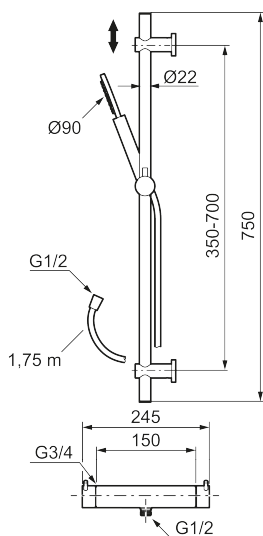

Utförande: Borstad mässing PVD, 150 c/c

Unika egenskaper

Ersätts av 271550.xx

Består av:

MORA INXX II duschblandare:

- Tryckbalanserad termostatsinsats
- Säkerhetsspärr 38°
- Eco-stopp
- Ansl. inv. G3/4
- Återströmningsskydd enligt EU-standard SS-EN 1717

MORA INXX II duschanordning:

- Metallomspunnen slang 1750 mm, PVC- och BPA-fri innerslang
- Med variabelt c/c-mått för befintliga skruvhål
- Med antikalksystem "Easy-Clean"
- Eco (energi- och vattenbesparande handdusch 8 l/min)