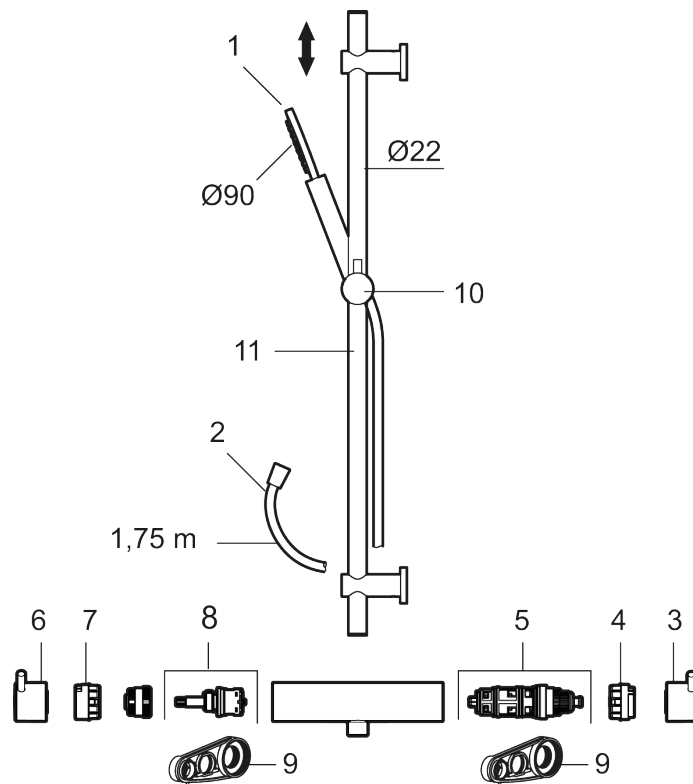

PRODUKTBESKRIVNING

INXX II shower kit

Med den eleganta hållbara nyansen borstad mässing förenar INXX II klassisk design med en hög prestanda och erbjuder en jämn temperatur, hög komfort och ett starkt skydd mot skällning. Blandaren är testad och godkänd utifrån de byggregler som finns och är energieffektiv, vilket innebär att den ger en lägre vatten- och energiförbrukning utan att ge avkall på komforten. INXX II är serien som erbjuder en vattenupplevelse i världsklass.

Om serien

INXX II är en elegant och tidlös serie i en palett av noga utvalda nyanser. Kombinationen av hög kvalitet, sober design och skön komfort gör den till den ultimata serien.

Art.nr: 271500.62

RSK: 8283076

Reservdelslista

NR.	ART.NR	RSK	BESKRIVNING
1	209575	8275496	Handdusch, krom
1	209575.12	8275497	Handdusch, mattsvart
1	209575.22	8275498	Handdusch, mattvit
1	209575.44	8275499	Handdusch, mattgrå
1	209575.60	8275500	Handdusch, polerad mässing PVD
1	209575.62	8275501	Handdusch, borstad mässing PVD