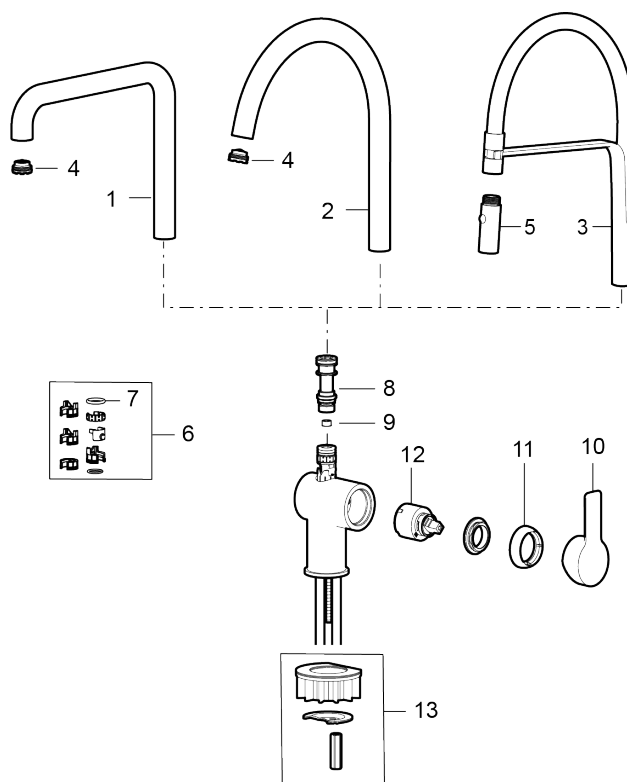

Art.nr: 344081 RSK: 8312215 Flöde 3 bar: 6,0 l/min

Utförande: Krom

- Inbyggd, lätt omställbar flödesbegränsning och temperaturspär
- Flexibla anslutningsrör i metallomspunnen Soft PEX®, lekande G3/8
- Svängbar pip 60°, 85°, 110° eller 360°
- 2-stråligt munstycke med koncentrerad strålbild och handdusch
- Lead Free (blyfri)
- Hålmått Ø34-37 mm

PRODUKTBESKRIVNING

LYNX miniprofi köksblandare

Med sin stilrena design och eleganta ytor i svart eller krom är denna köksblandare både ett stilfullt blickfång och en pålitlig hjälpreda i köket. Det 2-stråliga munstycket med handdusch gör det enkelt att skölja grönsaker, fylla kastruller och rengöra – den höga kvaliteten garanterar många års flitig användning, från matlagning till disk. Dessutom finns EPD:er (miljövarudeklarationer) som gör det enkelt att välja ett hållbart alternativ utan att kompromissa på design eller funktion.

Art.nr: 344081

RSK: 8312215

Reservdelslista

NR.	ART.NR	RSK	BESKRIVNING
1	409713.AE	8441034	Utloppspip, krom
1	409713.12AE	8441035	Utloppspip, mattsvart
2	409712.AE	8441027	Utloppspip, krom
2	409712.12AE	8441028	Utloppspip, mattsvart
3	S600244	8441048	Pip komplett med munstycke, krom
3	S600244.12	8441049	Pip komplett med munstycke, mattsvart
4	S600230		Strålsamlare M21,5 utv., Z
5	S600245	8387257	Munstycke, krom
5	S600245.12	8387258	Munstycke, mattsvart

NR.	ART.NR	RSK	BESKRIVNING
6	209565.AE		Spärrsegment
7	708843.AE	8295357	O-ring (15,54 x 2,62), 2 st
8	S600283		Pipnippel, komplett
9	S600362		Flödesbegränsare för LD3 (rosa)
9	S600363		Flödesbegränsare för LD4 (grön)
10	S600243	8387197	Spak, krom
10	S600243.12	8387198	Spak, mattsvart
11	S600240	8397022	Täckhylsa, krom
11	S600240.12	8397023	Täckhylsa, mattsvart
12	708301.AE	8345093	Keramikinsats
13	S600055		Fästdetaljer