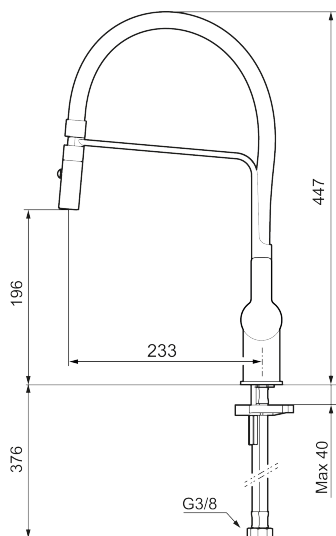

LYNX miniprofi köksblandare

Med sin stilrena design och eleganta ytor i svart eller krom är denna köksblandare både ett stilfullt blickfång och en pålitlig hjälprea i köket. Det 2-stråliga munstycket med handdusch gör det enkelt att skölja grönsaker, fylla kastruller och rengöra – den höga kvaliteten garanterar många års flitig användning, från matlagning till disk. Dessutom finns EPD:er (miljövarudeklarationer) som gör det enkelt att välja ett hållbart alternativ utan att kompromissa på design eller funktion.

Art.nr: 344081 RSK: 8312215 Flöde 3 bar: 6,0 l/min

Utförande: Krom

- Inbyggd, lätt omställbar flödesbegränsning och temperaturspär
- Flexibla anslutningsrör i metallomspunnen Soft PEX®, lekande G3/8
- Svängbar pip 60°, 85°, 110° eller 360°
- 2-stråligt munstycke med koncentrerad strålbild och handdusch
- Lead Free (blyfri)
- Hålmått Ø34-37 mm