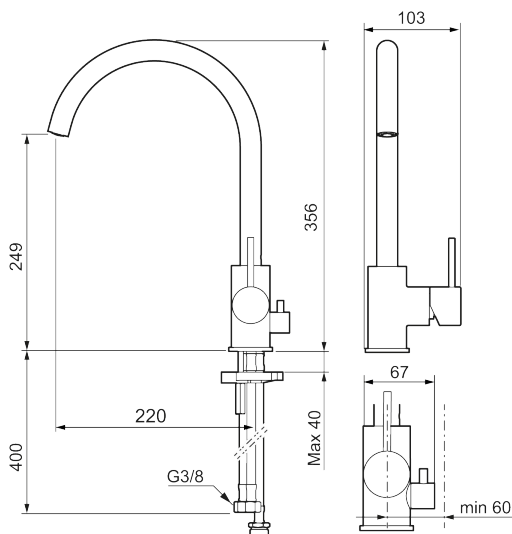

Utførende: Polert messing PVD

Unike funksjoner

Tilbakeslagssikring 

- Vannmengdebegrenser og temperatursperre
- Svingbar tut sperre 60°, 85°, 110° eller 360°
- Innebygget avstengning for maskin, innstilt på Kv. OBS! Ikke omstillbar til VV
- Fleksible Soft PEX®-rør med 3/8" mutter
- For hull i benk Ø34-37 mm