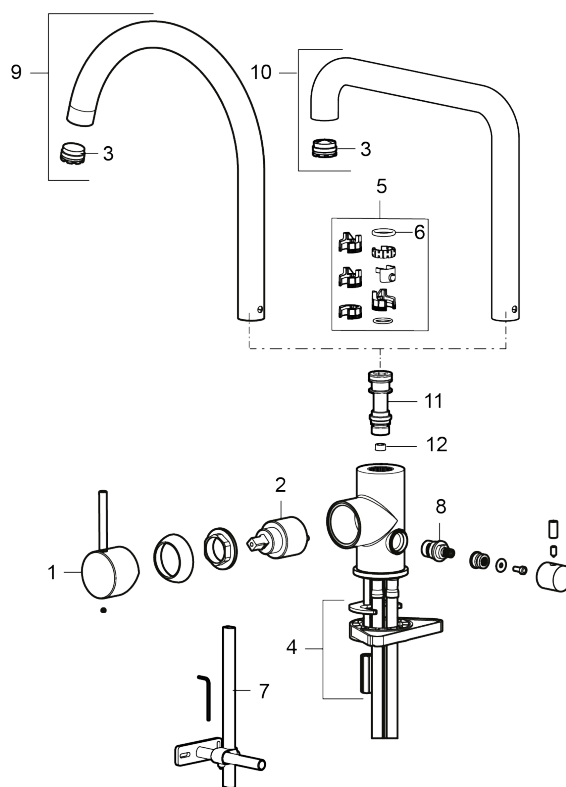

Utførende: Polert messing PVD

Unike funksjoner

Tilbakeslagssikring 

- Vannmengdebegrenser og temperatursperre
- Svingbar tut sperre 60°, 85°, 110° eller 360°
- Innebygget avstengning for maskin, innstilt på Kv. OBS! Ikke omstillbar til VV
- Fleksible Soft PEX®-rør med 3/8" mutter
- For hull i benk Ø34-37 mm

NRF-nummer: 4290528

Reservedelsliste

NR.	ART. NO.	NRF-NUMMER	BESKRIVELSE
1	409700.AE	4295005	Spak, komplett, krom
1	409700.12AE	4294998	Spak, komplett, matt sort
1	409700.22AE	4294999	Spak, komplett, matt hvit
1	409700.44AE	4295001	Spak, komplett, matt grå
1	409700.60AE	4295002	Spak, komplett, polert messing PVD
1	409700.62AE	4295003	Spak, komplett, børstet messing PVD
1	409700.76AE	4295004	Spak, komplett, børstet nikkell

NR.	ART. NO.	NRF-NUMMER	BESKRIVELSE
2	409702.AE	4295013	Innsats
3	S600230		Strålesamler M21,5 utv., Z
4	S600055		Monteringstilbehør
5	209565.AE		Låsesett for tut
6	708843.AE		O-ring (15,54 x 2,62), 2 stk
7	S600308		Stabiliseringsatts
8	409707.AE	4295017	Vaskemaskininnsats
9	409712.AE		Utløpstut, krom
9	409712.12AE		Utløpstut, matt sort
9	409712.22AE		Utløpstut, matt hvit
9	409712.44AE		Utløpstut, matt grå
9	409712.60AE		Utløpstut, polert messing PVD
9	409712.62AE		Utløpstut, børstet messing PVD
9	409712.76AE		Utløpstut, børstet nikkel
10	409713.AE		Utløpstut, krom
10	409713.12AE		Utløpstut, matt sort
10	409713.22AE		Utløpstut, matt hvit
10	409713.44AE		Utløpstut, matt grå
10	409713.60AE		Utløpstut, polert messing PVD
10	409713.62AE		Utløpstut, børstet messing PVD
10	409713.76AE		Utløpstut, børstet nikkel
11	S600283		
12	S600362		Strømningsbegrenser LD3 (rosa)
12	S600383		Strømningsbegrenser 6 l/min (grå)