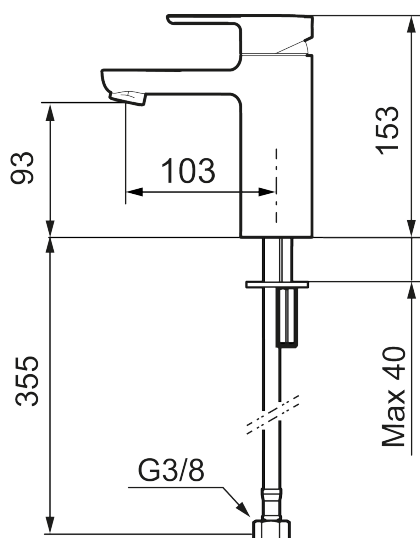

Unike funksjoner