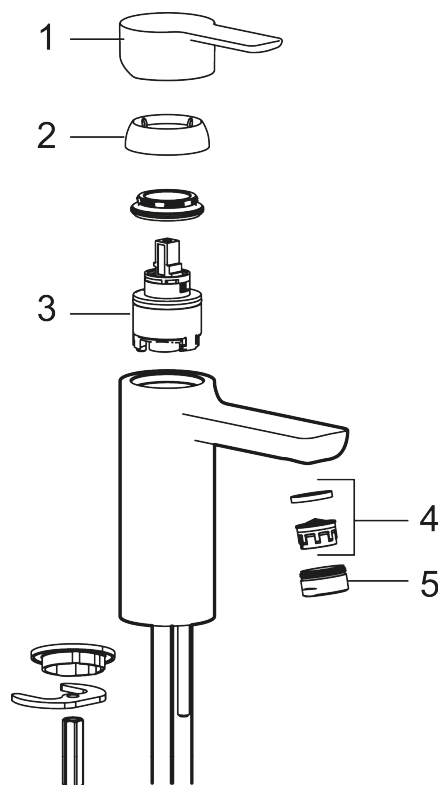

Art.no.: 343001 NRF-nummer: 1385603 Flow 3 bar: 4,5 l/m

Utførende: Krom

- ESS (Energisparesystem)
- Vannmengdebegrenser og temperatursperre
- Fleksible Soft PEX®-rør med 3/8" mutter
- Lydklasse 1
- Lead Free (blyfri)

Unike funksjoner

PRODUKTBESKRIVNING

MORA LYNX servantbatteri

Servantbatteri med en skulpturell, tidløs design i matt sort eller stilrent krom. Flate, kantete detaljer kombineres med myke linjer for å skape en dramatisk profil. Dette servantbatteriet er preget av vår ledende bærekraftstilnærming.

Art.no.: 343001

NRF-nummer: 1385603

Reservedelsliste

| NR. | ART. NO. | NRF-NUMMER | BESKRIVELSE |
|-----|------------|------------|--|
| 1 | S600239 | | Spak, komplett, krom |
| 1 | S600239.12 | | Spak, komplett, matt sort |
| 2 | S600240 | | Dekkhylse, krom |
| 2 | S600240.12 | | Dekkhylse, matt sort |
| 3 | S600242 | | Innsats |
| 4 | 132205.AE | | Innsats strålesamler 5 l/min ved 2–6 bar |
| 4 | S600072 | 4305261 | Innsats strålesamler 3 l/min ved 2–6 bar |
| 4 | S600226 | 4305296 | Innsats strålesamler 1,7 l/min ved 2–6 bar |
| 5 | S600156 | 4305246 | Hylse for strålesamler M24 utv., 13 mm, krom |