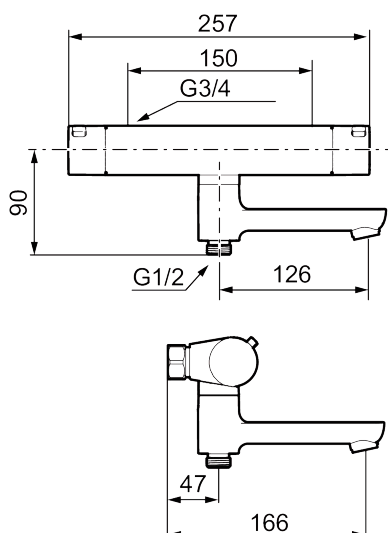

Unika egenskaper

Skyddsmodul **EB**