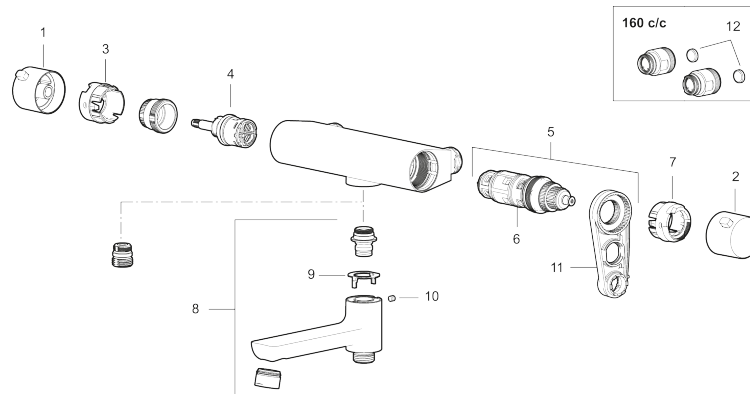

- OBS! 150 c/c
- Utloppspip med inbyggd omkastare
- Temperatur- och tryckbalanserad badkarsblandare som reagerar snabbt på förändringar och ger en jämn dushtemperatur.
- Säkerhetsspärr 38 °C
- Eco funktion på flödesratten för vattenbesparing
- Återströmningsskydd enligt EU-standard SS-EN 1717, uppfyller även kraven med dubbla backventiler gällande återströmning enligt Säker Vatten § 5.3
- Lead Free (blyfri)

Art.nr: 340100

RSK: 8245075

Reservdelslista

NR.	ART.NR	RSK	BESKRIVNING
1	S600237	8397026	Mängdvred, krom
1	S600237.12	8397027	Mängdvred, mattsvart
2	S600236	8397024	Temperaturvred, krom
2	S600236.12	8397025	Temperaturvred, mattsvart
3	S600024	8439705	Stoppring
4	S600020	8441462	Reversibelt överstycke 12 l/min, med serviceverktyg
4	S600269	8387232	Reversibelt överstycke 12 l/min
4	S600021	8441463	Reversibelt överstycke 22 l/min, med serviceverktyg
4	S600270	8387233	Reversibelt överstycke 22 l/min
5	S600084	8439709	Termostatinsats, komplett med serviceverktyg
6	S600271	8397030	Termostatinsats, utan serviceverktyg
7	S600023	8439703	Stoppring
8	S600247	8441050	Utloppspip för ombyggnad av duschblandare, krom
8	S600247.12	8441051	Utloppspip för ombyggnad av duschblandare, mattsvart
9	38521000	8295345	Spärring
10	708655.AE	8295447	Låsskruv
11	S600298	3870203	Serviceverktyg
12	409359.AA	8345172	Filtersats för anslutningskoppling, butiksförpackad