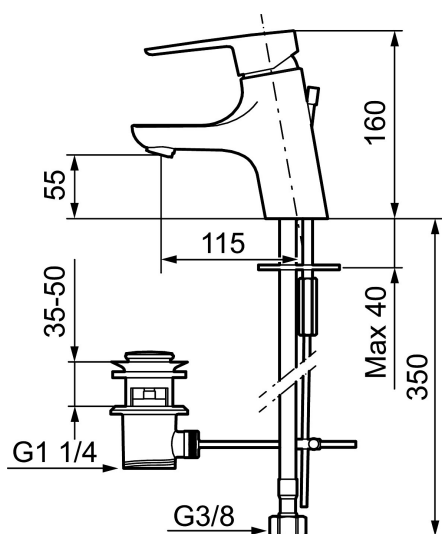

Art.nr: 243051.CA RSK: 8344540 Flöde 3 bar: 4,8 l/min

Utförande: Krom, ansl. lekande G3/8

### Unika egenskaper

Skyddsmodul 

- Med lyftventil
- ESS (energisparsystem)
- Mjukstängning med keramisk tätning
- Omställbar flödesbegränsning och temperaturspär
- Eco (energi- och vattenbesparande konstantflödesstrålsamlare, 5 l/min vid 2–6 bar)
- Flexibla anslutningsrör i metallomspunnen Soft PEX®
- Godkänd av reumatikerförbundet
- Hålmått Ø33,5-37 mm

## Reservdelslista

NR.	ART.NR	RSK	BESKRIVNING
1	S600299	8387254	Spärsegment och låsring
2	209543.AE	8346916	Spärsegment 40°
3	S600206	8233049	Självstängande handdusch, krom
4	S600308	8387263	Stabiliseringsstag
5	131410.AE	8281509	Hylsa M22 inv.
6	131413.AE	8281511	Hylsa M24 utv., 13 mm
7	S600160	8387096	Monteringssats, tvättställsblandare
8	S600159	8387097	Monteringssats, köksblandare
9	409600.AE	8345186	Spak, komplett
10	409391.AE	8344865	Täckhylsa
11	409392.AE	8344866	Färgmarkering och fästskruv
12	409395.AE	8326732	Utloppspip K5, komplett
13	409396.AE	8326733	Utloppspip K7, komplett
14	409393.AE	8345179	Fästnippel för insats, inkl serviceverktyg