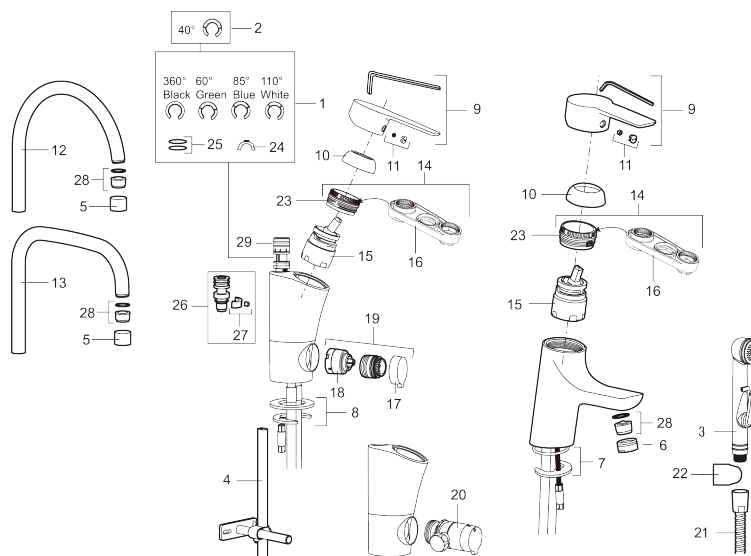

### Unika egenskaper

Skyddsmodul 

- Med lyftventil
- ESS (energisparsystem)
- Mjukstängning med keramisk tätning
- Omställbar flödesbegränsning och temperaturspär
- Eco (energi- och vattenbesparande konstantflödesstrålsamlare, 5 l/min vid 2–6 bar)
- Flexibla anslutningsrör i metallomspunnen Soft PEX®
- Godkänd av reumatikerförbundet
- Hålmått Ø33,5-37 mm

## Reservdelslista

NR.	ART.NR	RSK	BESKRIVNING
1	S600299	8387254	Spärsegment och låsring
2	209543.AE	8346916	Spärsegment 40°
3	S600206	8233049	Självstängande handdusch, krom
4	S600308	8387263	Stabiliseringsstag
5	131410.AE	8281509	Hylsa M22 inv.
6	131413.AE	8281511	Hylsa M24 utv., 13 mm
7	S600160	8387096	Monteringssats, tvättställsblandare
8	S600159	8387097	Monteringssats, köksblandare
9	409600.AE	8345186	Spak, komplett
10	409391.AE	8344865	Täckhylsa
11	409392.AE	8344866	Färgmarkering och fästskruv
12	409395.AE	8326732	Utloppspip K5, komplett
13	409396.AE	8326733	Utloppspip K7, komplett
14	409393.AE	8345179	Fästnippel för insats, inkl serviceverktyg