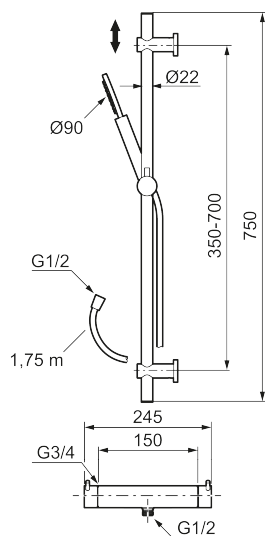

Utførende: Krom

Unike funksjoner

- Sikkerhetsbatteri med dusjgarnityr
- Trykk- og termostatstyrt
- Eco mengdeknapp
- Sperreknapp 38°C
- Med keramisk reversibel overdel
- Med tilbakeslagsventiler etter standard EN 1717
- Med antikalksystem "Easy Clean"
- Hånddusj 7,5 l/min
- Metallslange 1,75 m, PVC/BPA-fri innerslange
- OBS! Dekkskiver og anslutningskuplinger bestilles separat

Reservedelsliste

NR.	ART. NO.	NRF-NUMMER	BESKRIVELSE
1	209575	4295032	Hånddusj, krom
1	209575.12	4295033	Hånddusj, matt sort
1	209575.22	4295034	Hånddusj, matt hvit
1	209575.44	4295035	Hånddusj, matt grå
1	209575.60	4295036	Hånddusj, polert messing PVD
1	209575.62	4295037	Hånddusj, børstet messing PVD
2	131170.AE	4295045	Dusjslange 1,75 m, krom