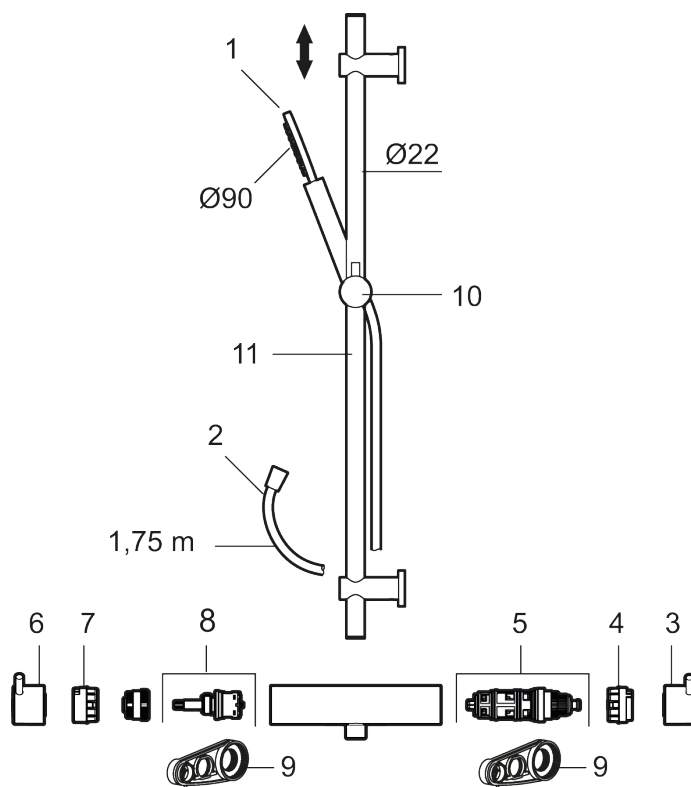

Utførende: Krom

Unike funksjoner

- Sikkerhetsbatteri med dusjgarnityr
- Trykk- og termostatstyrt
- Eco mengdeknapp
- Sperreknapp 38°C
- Med keramisk reversibel overdel
- Med tilbakeslagsventiler etter standard EN 1717
- Med antikalksystem "Easy Clean"
- Hånddusj 7,5 l/min
- Metallslange 1,75 m, PVC/BPA-fri innerslange
- OBS! Dekkskiver og anslutningskuplinger bestilles separat

Reservedelsliste

NR.	ART. NO.	NRF-NUMMER	BESKRIVELSE
1	209575	4295032	Hånddusj, krom
1	209575.12	4295033	Hånddusj, matt sort
1	209575.22	4295034	Hånddusj, matt hvit
1	209575.44	4295035	Hånddusj, matt grå
1	209575.60	4295036	Hånddusj, polert messing PVD
1	209575.62	4295037	Hånddusj, børstet messing PVD
2	131170.AE	4295045	Dusjslange 1,75 m, krom