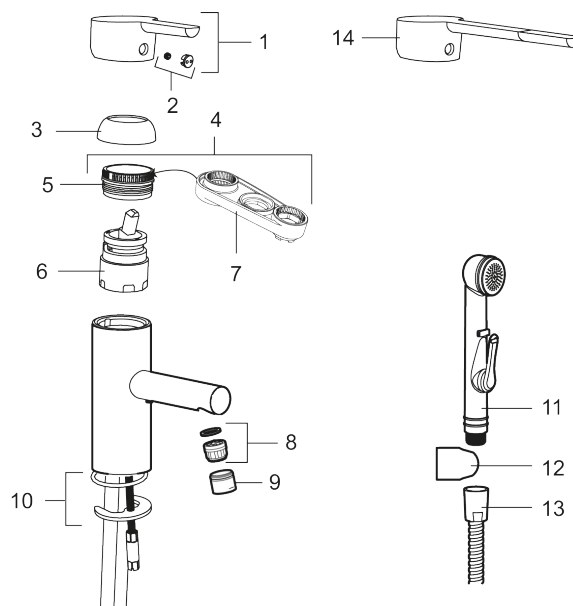

PRODUKTBESKRIVELSE

Håndvaskarmatur MORA MMIX II

MMIX II har et ergonomisk design, som ligeledes giver energieffektivitet i højeste klasse. Den elegante forkromede udførelse udstråler kvalitet, og i år har vi opdateret formsproget med mere lige linjer og endnu bedre miljøegenskaber.

Artikel-nummer: 333020

VVS: 701993304

	STD	LD3*
6. Cartridge	S600253	S600232
8. Insert	S600254	S600254

* LEED mixers with low flow

Reservedelsliste

NR.	ART.NO	VVS	BESKRIVELSE
1	409389.AE	745148401	Greb, komplet
2	409392.AE	745148403	Farvebrik og skrue til greb
3	409391.AE	745148402	Dækhætte
4	409393.AE	745148404	Låsemøtrik til keramisk indsats, inkl. værktøj
5	439060.AE		Låsemøtrik
6	S600253		Patron med værktøj
6	S600232		Patron, Low flow, til LEED armaturer
7	S600298	745137712	Serviceværktøj
8	S600254		Strålesamlerindsats, 5 l/min ved 2-6 bar
9	S600255		Perlatorhylster M20 udv., 16 mm, krom
10	S600160	745137578	Monteringssæt til håndvaskarmatur
11	S600206		Selvlukkende håndbruser, krom