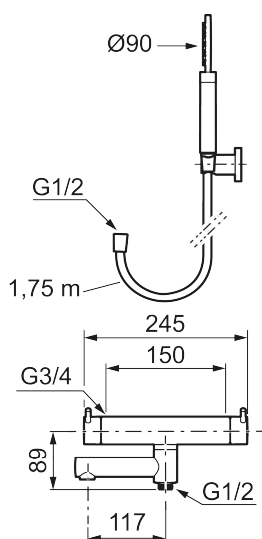

Art.no.: 270150.12 Flow 3 bar: 7,6 l/m

Utførende: Mattsort

Unike funksjoner

Tilbakeslagssikring

- Med hånddusj, hånddusjholder og metallslange 1,75 m, PVC/BPA-fri innerslange
- Trykk- og termostatstyrt
- Svingbar utløpstut som vender kar/dusj
- Med reversibel overdel
- Sperreknapp 38°C
- Eco mengdeknapp
- Med tilbakeslagsventiler etter standard EN 1717
- OBS! Dekkskiver og anslutningskupper bestilles separat