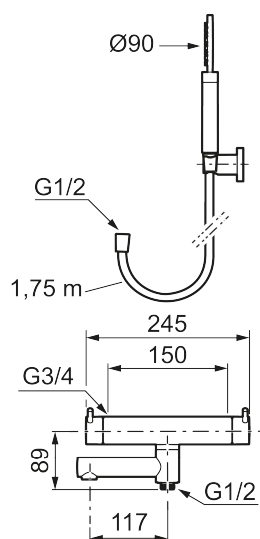

Beskrivelse: Poleret messing PVD

Unikke egenskaber

Tilbageløbssikring

- Inkl. håndbruser, vægbeslag og 1750 mm slange i metal med PVC og BPA fri slange indvendig.
- Unik tryk- og temperaturstyring.
- Kar 1/2" tilslutning til bruseslange.
- Integreret omskifter i svingtuden.
- Snavsfilter rundt om reguleringsindsatsen.
- Skoldningssikring v/38°C.
- Eco stop.
- 117 mm fremspring.
- Kontraventiler.
- 150-153 c/c.
- **5 års Kalk- og Temperaturgaranti.**

Reservedelsliste

NR.	ART.NO	VVS	BESKRIVELSE
1	S600290		Håndbruser, krom
1	S600290.12		Håndbruser, matsort
1	S600290.60		Håndbruser, polert messing PVD
1	S600290.62		Håndbruser, børstet messing PVD
2	S600109	745137194	Bruseslange 1,75 m, krom
2	S600109.12		Bruseslange 1,75 m, matsort

NR.	ART.NO	VVS	BESKRIVELSE
2	S600109.60		Bruseslange 1,75 m, polert messing PVD
2	S600109.62		Bruseslange 1,75 m, børstet messing PVD
3	409710.AE		Temperaturreb, krom
3	409710.12AE		Temperaturreb, matsort
3	409710.60AE		Temperaturreb, polert messing PVD
3	409710.62AE		Temperaturreb, børstet messing PVD
4	S600023		Stopring, temperatur
5	S600019		Reguleringsenhed, komplet med serviceværktøj
6	409711.AE		Mængdegreb, krom
6	409711.12AE		Mængdegreb, matsort
6	409711.60AE		Mængdegreb, polert messing PVD
6	409711.62AE		Mængdegreb, børstet messing PVD
7	S600024		Stopring
8	S600021		Reversibelt topstykke 22 l/min, inkl. serviceværktøj
8	S600270	745136021	Reversibelt topstykke 22 l/min
9	S600298	745137712	Serviceværktøj
10	S600161		Kartud, krom
10	S600161.12		Kartud, matsort
10	S600161.60		Kartud, polert messing PVD
10	S600161.62		Kartud, børstet messing PVD