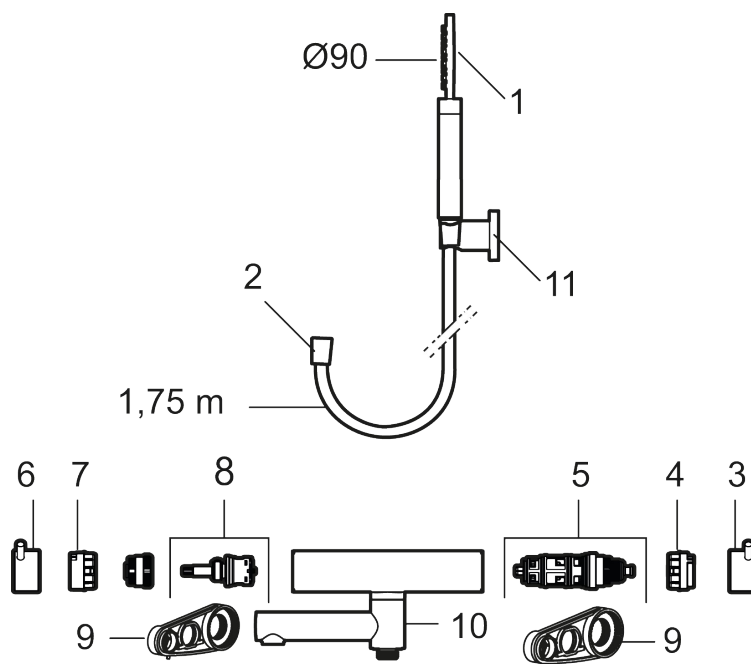

Beskrivelse: Poleret messing PVD

Unikke egenskaber

Tilbageløbssikring

- Inkl. håndbruser, vægbeslag og 1750 mm slange i metal med PVC og BPA fri slange indvendig.
- Unik tryk- og temperaturstyring.
- Kar 1/2" tilslutning til bruseslange.
- Integreret omskifter i svingtuden.
- Snavsfilter rundt om reguleringsindsatsen.
- Skoldningssikring v/38°C.
- Eco stop.
- 117 mm fremspring.
- Kontraventiler.
- 150-153 c/c.
- **5 års Kalk- og Temperaturgaranti.**

PRODUKTBESKRIVELSE

Termostatarmatur, MORA INXX II

I den moderne, holdbare overflader poleret messing og håndbruserens store, runde dyse giver armaturet en æstetisk følelse, og samtidigt skaber den forudsætningerne for et afslappende bad. INXX II er serien, som giver mulighed for en vandoplevelse i verdensklasse i form af en ensartet temperatur, høj komfort og en fremragende beskyttelse mod skoldning. Armaturet er testet og godkendt ud fra det gældende bygningsreglement og er energieffektivt, hvilket indebærer, at det giver et lavere vand- og energiforbrug uden at gå på kompromis med komforten.

Reservedelsliste

NR.	ART.NO	VVS	BESKRIVELSE
1	S600290		Håndbruser, krom
1	S600290.12		Håndbruser, matsort
1	S600290.60		Håndbruser, polert messing PVD
1	S600290.62		Håndbruser, børstet messing PVD
2	S600109	745137194	Bruseslange 1,75 m, krom
2	S600109.12		Bruseslange 1,75 m, matsort