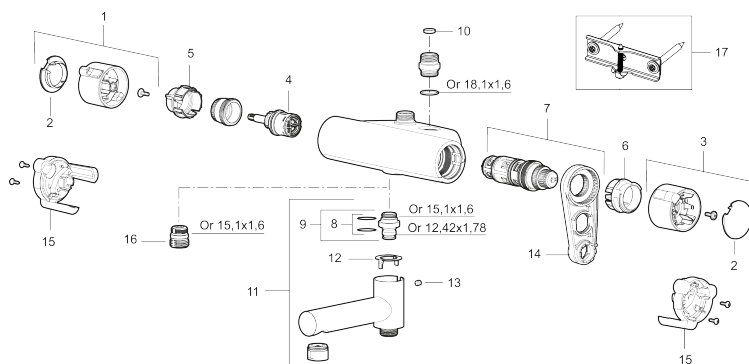

Art.nr: 334050 RSK: 8350392 Flöde 3 bar: 20,0 l/min

Utförande: Krom, 40 c/c, inlopp ned

Unika egenskaper

Skyddsmodul 

- Duschanslutning ned
- Temperatur- och tryckbalanserad duschblandare som reagerar snabbt på förändringar och ger en jämn duschtemperatur.
- Säkerhetsspärr 38 °C
- Eco funktion på flödesratten för vattenbesparing
- Återströmningsskydd enligt EU-standard SS-EN 1717, uppfyller även kraven med dubbla backventiler gällande återströmning enligt Säker Vatten § 5.3
- Lead Free (blyfri)
- OBS! Ej för genomgående rördragning "Vaska"

Art.nr: 334050

RSK: 8350392

Reservdelslista

NR.	ART.NR	RSK	BESKRIVNING
1	S600191	8397017	Mängdvred, komplett, krom
2	S600192	8397019	Täcklock, krom, 2-pack
3	S600190	8397018	Temperaturvred, komplett, krom
4	S600020	8441462	Reversibelt överstycke 12 l/min, med serviceverktyg
4	S600269	8387232	Reversibelt överstycke 12 l/min
4	S600021	8441463	Reversibelt överstycke 22 l/min, med serviceverktyg
4	S600270	8387233	Reversibelt överstycke 22 l/min
5	S600086	8439710	Stoppning, för ett utlopp (ned eller upp)
6	S600087	8439711	Skällningsskyddsring, max 50 °C
7	S600084	8439709	Termostatinsats, komplett med serviceverktyg
7	S600271	8397030	Termostatinsats, utan serviceverktyg
8	209519.AE	8938340	O-ringar
9	409366.AE		Nippel M18x1 (badkarsblandare)
10	409359.AA	8345172	Filtersats för anslutningskoppling, butiksförpackad
11	409356	8344853	Utloppspip för ombyggnad av duschblandare
12	38521000	8295345	Spärring
13	708655.AE	8295447	Låsskruv
14	S600298	3870203	Serviceverktyg

NR.	ART.NR	RSK	BESKRIVNING
15	S600193	8397020	Care-vingar, svart, 2-pack
16	S600088	8439712	Nippel M18x1-G1/2 (duschblandare)
17	S600343	8397053	Väggfäste, komplett