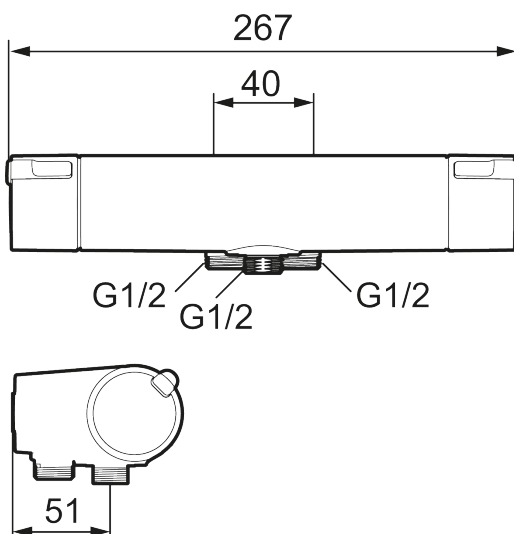

Art.nr: 334050 RSK: 8350392 Flöde 3 bar: 20,0 l/min

Utförande: Krom, 40 c/c, inlopp ned

Unika egenskaper

Skyddsmodul 

- Duschanslutning ned
- Temperatur- och tryckbalanserad duschblandare som reagerar snabbt på förändringar och ger en jämn duschtemperatur.
- Säkerhetsspärr 38 °C
- Eco funktion på flödesratten för vattenbesparing
- Återströmningsskydd enligt EU-standard SS-EN 1717, uppfyller även kraven med dubbla backventiler gällande återströmning enligt Säker Vatten § 5.3
- Lead Free (blyfri)
- OBS! Ej för genomgående rördragning "Vaska"

NR.	ART.NR	RSK	BESKRIVNING
15	S600193	8397020	Care-vingar, svart, 2-pack
16	S600088	8439712	Nippel M18x1-G1/2 (duschblandare)
17	S600343	8397053	Väggfäste, komplett