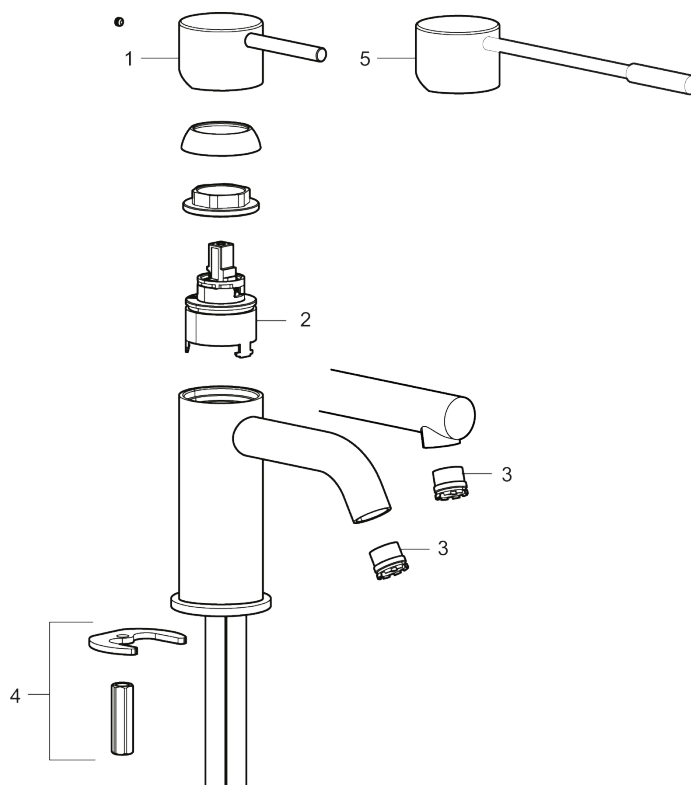

PRODUKTBESKRIVELSE

MORA INXX II sharp, medium

INXX II håndvaskarmatur findes i tre forskellige højder, hvor medium er et mellemhøjt armatur, der er tilpasset større håndvaske. I en slidstærk, matgrå overflader og håndvaskarmaturets lige profil med lang tud og skrå studs – er INXX II sharp både smukt og behageligt i brug. Armaturet er testet og godkendt ud fra det gældende bygningsreglement og er energieffektivt, hvilket indebærer, at det giver et lavere vand- og energiforbrug uden at gå på kompromis med komforten. Bundventilen fås som tilbehør i samme overflader.

Om serien

INXX II er en elegant og tidløs serie i en palet af nøje udvalgte overflader. Kombinationen af høj kvalitet, stilfuldt design og vidunderlig komfort gør den til den ypperligste serie.

Artikel-nummer:

VVS: 701496412

273013.44CA

Reservedelsliste

NR.	ART.NO	WS	BESKRIVELSE
1	409701.AE		Greb, komplet, krom
1	409701.12AE		Greb, komplet, matsort
1	409701.22AE		Greb, komplet, mathvid