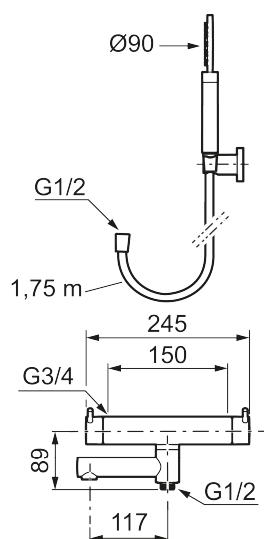

Utförande: Polerad mässing PVD, 150 c/c

### Ersätts av 270150.60

- Med handdusch, upphängare och metallomspunnen slang 1750 mm, PVC- och BPA-fri innerslang
- Utloppspip med inbyggd omkastare
- Tryckbalanserad termostatsats
- Säkerhetsspärr 38°
- Eco-stopp
- Piputsprång med väggbricka 176 mm
- Ansl. inv. G3/4
- Återströmningsskydd enligt EU-standard SS-EN 1717