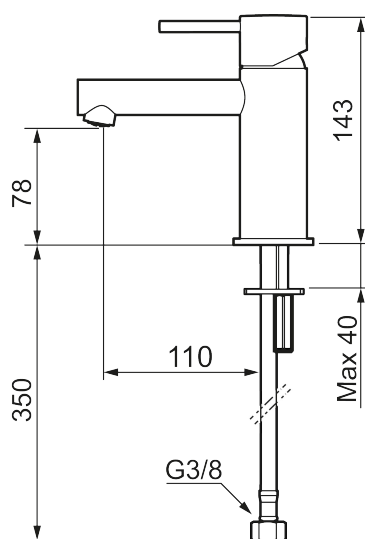

MORA INXX II sharp, small

INXX II håndvaskarmatur findes i tre forskellige højder, hvor small er et lavt armatur, der er tilpasset mindre håndvaske. I en forkromet, holdbar overflader og håndvaskarmaturets lige profil med lang tud og skrå studs – er INXX II sharp både smukt og behageligt i brug. Armaturet er testet og godkendt ud fra det gældende bygningsreglement og er energieffektivt, hvilket indebærer, at det giver et lavere vand- og energiforbrug uden at gå på kompromis med komforten. Bundventilen fås som tilbehør i samme overflader.

Beskrivelse: Krom

Unikke egenskaber

Tilbageløbssikring

- Til håndvask.
- 110 mm fremspring.
- Keramisk tætning.
- Indbygget temperatur- og flowbegrænser.
- Flexible tilslutningsslanger.
- Hulmål Ø34-37 mm.

PRODUKTBESKRIVELSE

MORA INXX II sharp, small

INXX II håndvaskarmatur findes i tre forskellige højder, hvor small er et lavt armatur, der er tilpasset mindre håndvaske. I en forkromet, holdbar overflader og håndvaskarmaturets lige profil med lang tud og skrå studs – er INXX II sharp både smukt og behageligt i brug. Armaturet er testet og godkendt ud fra det gældende bygningsreglement og er energieffektivt, hvilket indebærer, at det giver et lavere vand- og energiforbrug uden at gå på kompromis med komforten. Bundventilen fås som tilbehør i samme overflader.