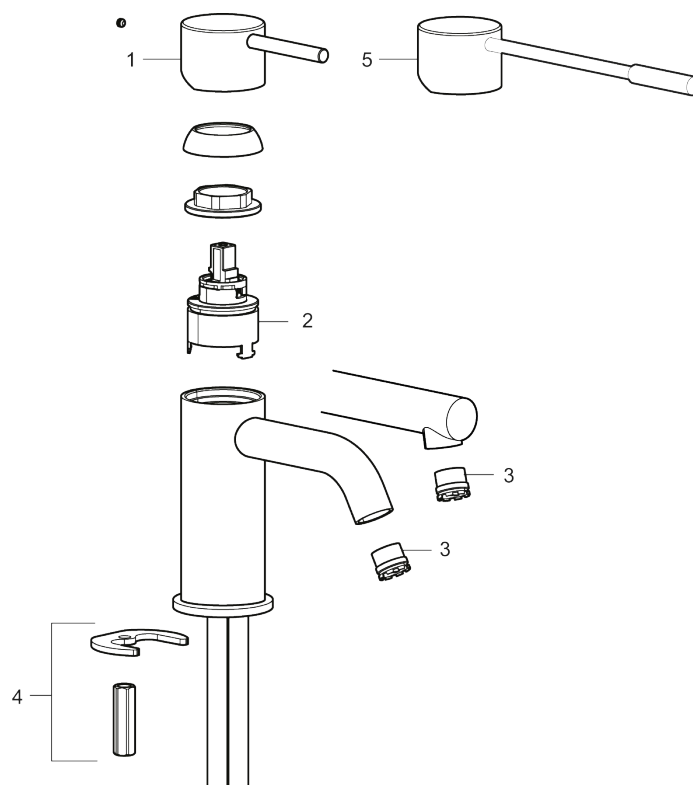

PRODUKTBESKRIVELSE

MORA INXX II sharp, small

INXX II håndvaskarmatur findes i tre forskellige højder, hvor small er et lavt armatur, der er tilpasset mindre håndvaske. I en forkromet, holdbar overflader og håndvaskarmaturets lige profil med lang tud og skrå studs – er INXX II sharp både smukt og behageligt i brug. Armaturet er testet og godkendt ud fra det gældende bygningsreglement og er energieffektivt, hvilket indebærer, at det giver et lavere vand- og energiforbrug uden at gå på kompromis med komforten. Bundventilen fås som tilbehør i samme overflader.

Om serien

INXX II er en elegant og tidløs serie i en palet af nøje udvalgte overflader. Kombinationen af høj kvalitet, stilfuldt design og vidunderlig komfort gør den til den ypperligste serie.

Artikel-nummer: 273003.CA VVS: 701495404

Reservedelsliste

NR.	ART.NO	VVS	BESKRIVELSE
1	409701.AE		Greb, komplet, krom
1	409701.12AE		Greb, komplet, matsort
1	409701.22AE		Greb, komplet, mathvid
1	409701.44AE		Greb, komplet, matgrå