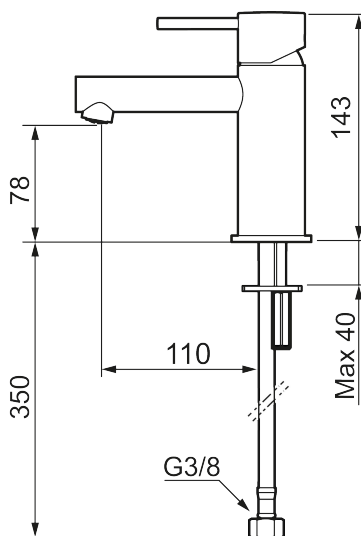

## MORA INXX II sharp, small servantbatteri

INXX II servantkran finnes i tre ulike høyder der small er en lav kran som er tilpasset for mindre håndvask. Med en krommet holdbar nyanse og servantkranens rette karakter med lang tut og lutende munnstykke – gjør INXX II sharp både pen og bekvem å bruke. Blandebatteriet er testet og godkjent ut fra gjeldende byggeregler og det er energieffektivt, noe som innebærer at man får et lavere vann- og energiforbruk uten å gi avkall på komforten. Bunnventil finnes som tilbehør i samme nyanse.

### Tilbakeslagssikring

- Vannmengdebegrenser og temperatursperre
- Fleksible Soft PEX<sup>®</sup>-rør med 3/8" mutter

PRODUKTBESKRIVNING