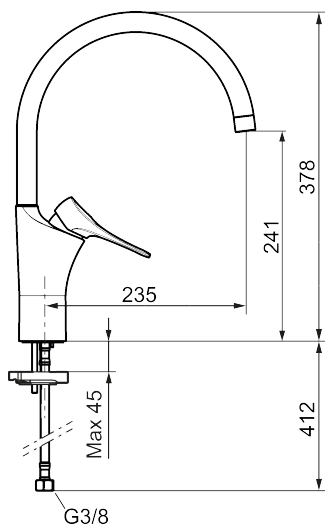

## 9000XE keittiöhana pk-venttiilein

**Tuote-nro:** 86027013 **LVI:** 6258378 **Flow 3 bar:** 4,5 l/m

**Kuvaus:** Harjattu kromi, integroidulla elektronisella pesukoneventtiilillä, 4,5 l/min, LEED-mukautettu

- Keraaminen säätökasetti: pitkä käyttöikä ja pehmeä sulkeutuminen, joka estää paineiskut ja putkien paukkumiset.
- Cold start-energiansäästötoiminto
- Juoksuputken rajoitus valittavissa 60°, 85°, 110° tai 360°
- Integroidulla elektronisella pesukoneventtiilillä, automaattinen sammutus 4 tai 12 tunnin kuluttua
- Joustavat Soft PEX<sup>®</sup> -liitosletkut G3/8" liitinmutterein
- Lämpötilan esisäätö
- Lead Free, lyijyttömät materiaalit
- Ääniluokka 1
- Asennusreikä: Ø34-37 mm