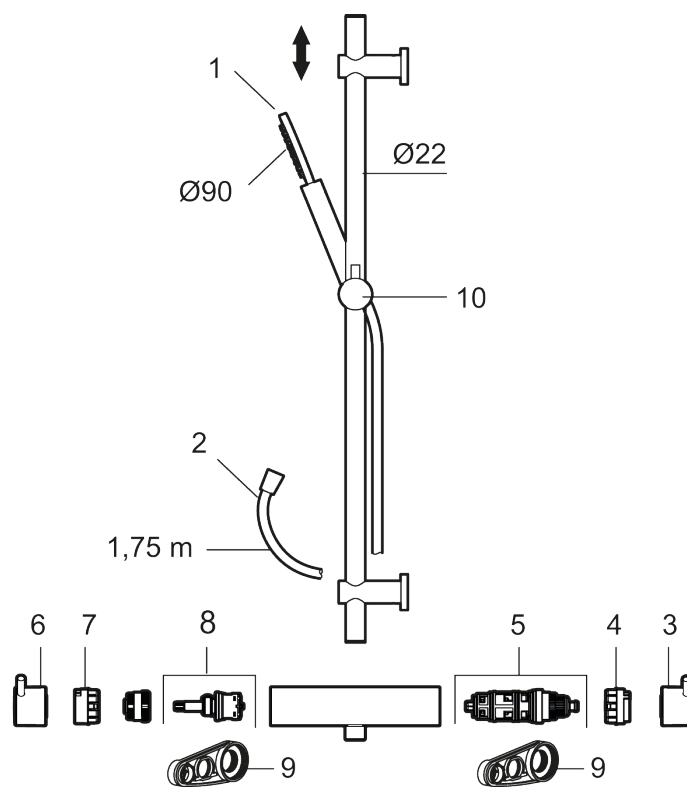

Utförande: Mattsvart, 150 c/c

Unika egenskaper

Skyddsmodul 

- Temperatur- och tryckbalanserad duschblandare som reagerar snabbt på förändringar och ger en jämn duschtemperatur
- Säkerhetsspärr 38 °C
- Eco funktion på flödesratten för vattenbesparing
- Återströmningsskydd enligt EU-standard SS-EN 1717, uppfyller även kraven med dubbla backventiler gällande återströmning enligt Säker Vatten § 5.3
- Duschstäng med variabelt c/c-mått för befintliga skruvhål
- Handdusch med antikalksystemet "Easy-Clean"
- Metallomspunnen slang 1750 mm, PVC- och BPA-fri innerslang, uppfyller kraven i produktstandarden EN 1113

Reservdelslista

NR.	ART.NR	RSK	BESKRIVNING
1	S600290	8233191	Handdusch, krom
1	S600290.12	8233192	Handdusch, mattsvart
1	S600290.60	8233193	Handdusch, polerad mässing PVD
1	S600290.62	8233194	Handdusch, borstad mässing PVD
2	S600109	8252036	Duschslang, 1750 mm, krom
2	S600109.12	8236624	Duschslang 1750 mm, mattsvart
2	S600109.60	8236627	Duschslang 1750 mm, polerad mässing PVD

NR.	ART.NR	RSK	BESKRIVNING
2	S600109.62	8236628	Duschslang 1750 mm, borstad mässing PVD
3	409710.AE	8218902	Temperaturvred, krom
3	409710.12AE	8218903	Temperaturvred, mattsvart
3	409710.60AE	8218906	Temperaturvred, polerad mässing PVD
3	409710.62AE	8218907	Temperaturvred, borstad mässing PVD
4	S600023	8439703	Stoppring
5	S600019	8439702	Reglerpaket, komplett med serviceverktyg
6	409711.AE	8218901	Mängdvred, krom
6	409711.12AE	8218908	Mängdvred, mattsvart
6	409711.60AE	8218911	Mängdvred, polerad mässing PVD
6	409711.62AE	8218912	Borstad mässing PVD
7	S600024	8439705	Stoppring
8	S600020	8441462	Reversibelt överstycke 12 l/min, med serviceverktyg
8	S600269	8387232	Reversibelt överstycke 12 l/min
9	S600298	3870203	Serviceverktyg
10	S600186	8239630	Gliddel, krom
10	S600186.12	8239631	Gliddel, mattsvart
10	S600186.60	8239632	Gliddel, polerad mässing PVD
10	S600186.62	8239633	Gliddel, borstad mässing PVD