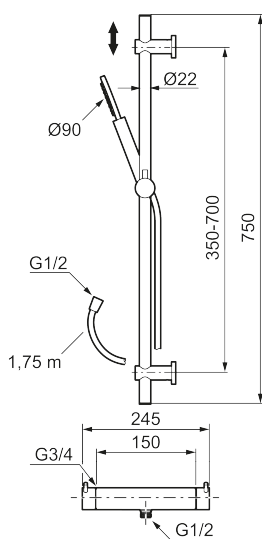

INXX II shower kit

Med en tålig mattsvart nyans förenar INXX II klassisk design med en hög prestanda och erbjuder en jämn temperatur, hög komfort och ett starkt skydd mot skållning. Blandaren är testad och godkänd utifrån de byggregler som finns och är energieffektiv, vilket innebär att den ger en lägre vatten- och energiförbrukning utan att ge avkall på komforten. INXX II är serien som erbjuder en vattenupplevelse i världsklass.

Om serien

INXX II är en elegant och tidlös serie i en palett av noga utvalda nyanser. Kombinationen av hög kvalitet, sober design och skön komfort gör den till den ultimata serien.

Art.nr: 271550.12 RSK: 8283704 Flöde 3 bar: 7,6 l/min

Utförande: Mattsvart, 150 c/c

Unika egenskaper

Skyddsmodul

- Temperatur- och tryckbalanserad duschblandare som reagerar snabbt på förändringar och ger en jämn duschtemperatur
- Säkerhetsspärr 38 °C
- Eco funktion på flödesratten för vattenbesparing
- Återströmningsskydd enligt EU-standard SS-EN 1717, uppfyller även kraven med dubbla backventiler gällande återströmning enligt Säker Vatten § 5.3
- Duschstäng med variabelt c/c-mått för befintliga skruvhål
- Handdusch med antikalksystemet "Easy-Clean"
- Metallomspunnen slang 1750 mm, PVC- och BPA-fri innerslang, uppfyller kraven i produktstandarden EN 1113