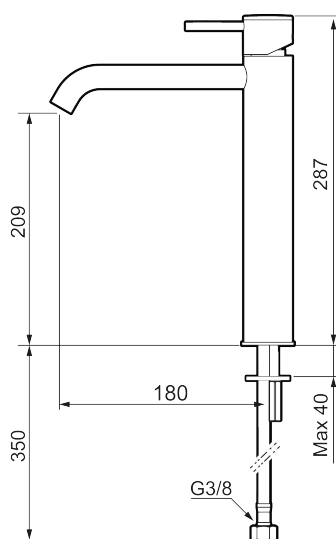

MORA INXX II soft, high

INXX II håndvaskarmatur findes i tre forskellige højder, hvor high er et højt armatur, der er tilpasset vaskefade. I en forkromet, holdbar overflader og håndvaskarmaturets stilrene form højner INXX II soft badeværelsets standard og giver en følelse af kvalitet og elegance. Armaturet er testet og godkendt ud fra det gældende bygningsreglement og er energieffektivt, hvilket indebærer, at det giver et lavere vand- og energiforbrug uden at gå på kompromis med komforten. Bundventilen fås som tilbehør i samme overflader.

Om serien

INXX II er en elegant og tidløs serie i en palet af nøje udvalgte overflader. Kombinationen af høj kvalitet, stilfuldt design og vidunderlig komfort gør den til den ypperligste serie.

Artikel-nummer: 273021.CA VVS: 701491204 Flow 3 bar: 4,5 l/m
Beskrivelse: Krom

Unikke egenskaber

Tilbageløbssikring

- Til håndvask.
- 180 mm fremspring.
- Keramisk tætning.
- Indbygget temperatur- og flowbegrænser.
- Flexible tilslutningsslanger.
- Hulmål Ø34-37 mm.