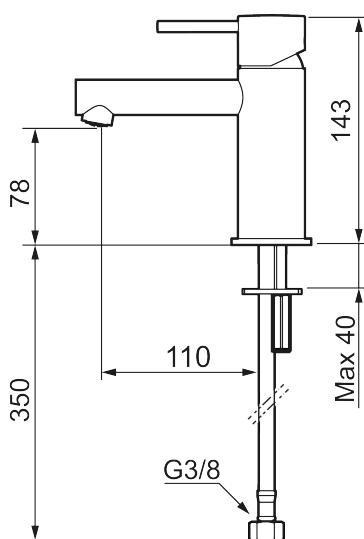

## MORA INXX II sharp, small

INXX II håndvaskarmatur findes i tre forskellige højder, hvor small er et lavt armatur, der er tilpasset mindre håndvaske. I en slidstærk, matgrå overflader og håndvaskarmaturets lige profil med lang tud og skrå studs – er INXX II sharp både smukt og behageligt i brug. Armaturet er testet og godkendt ud fra det gældende bygningsreglement og er energieffektivt, hvilket indebærer, at det giver et lavere vand- og energiforbrug uden at gå på kompromis med komforten. Bundventilen fås som tilbehør i samme overflader.

### Unikke egenskaber

Tilbageløbssikring

- Til håndvask.
- 110 mm fremspring.
- Keramisk tætning.
- Indbygget temperatur- og flowbegrænser.
- Flexible tilslutningsslanger.
- Hulmål Ø34-37 mm.

PRODUKTBESKRIVELSE

# MORA INXX II sharp, small

INXX II håndvaskarmatur findes i tre forskellige højder, hvor small er et lavt armatur, der er tilpasset mindre håndvaske. I en slidstærk, matgrå overflader og håndvaskarmaturets lige profil med lang tud og skrå studs – er INXX II sharp både smukt og behageligt i brug. Armaturet er testet og godkendt ud fra det gældende bygningsreglement og er energieffektivt, hvilket indebærer, at det giver et lavere vand- og energiforbrug uden at gå på kompromis med komforten. Bundventilen fås som tilbehør i samme overflader.