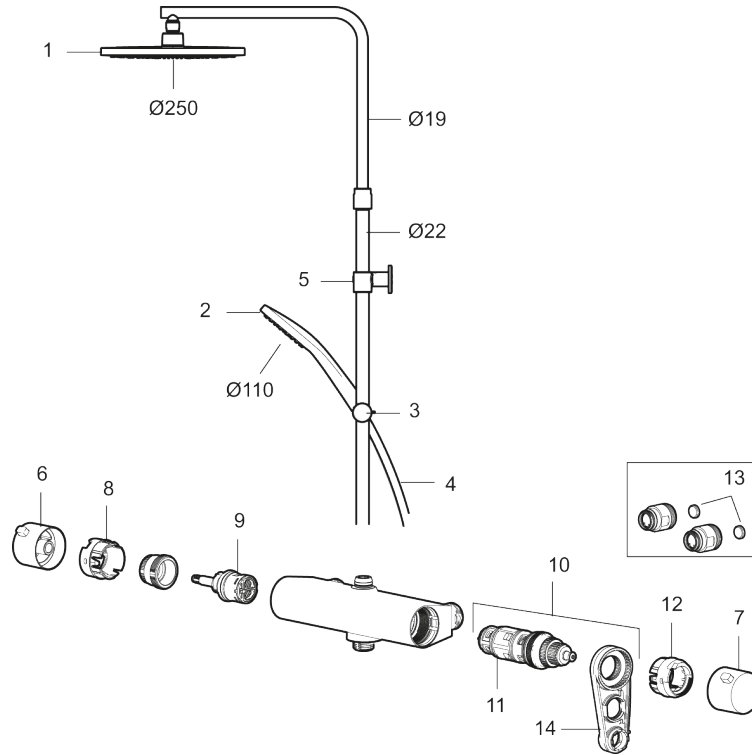

**Art.no.:** 341900.12LD6 **Flow 3 bar:** 6,0 l/m

**Utførende:** Matt sort, inkl. 2 x dekkskiver, LEED/BREEAM-tilpasset

### Tilbakeslagssikring

- Sikkerhetsbatteri med takdusj
- Trykk- og termostatstyrt
- Eco mengdeknapp
- Sperreknapp v/38°C
- Med keramisk reversibel overdel
- Lead Free (blyfri)
- Med tilbakeslagsventiler etter standard EN 1717
- Med antikalksystem "Easy Clean"
- Metallslange 1,75 m, PVC/BPA-fri innerslange
- Veggfeste fritt justerbart i høyderetning, 700–1000 fra tilkobling og 50-100 mm fra vegg, 2x20 mm distanser medfølger, med veggfetting, skult rørskjøt

Art.no.: 341900.12LD6

## Reservedelsliste

NR.	ART. NO.	NRF-NUMMER	BESKRIVELSE
1	S600196		Dusjkopp Ø250 mm, krom
1	S600196.12		Dusjkopp Ø250 mm, matt sort
2	S600238		Hånddusj, krom
2	S600238.12		Hånddusj, matt sort
3	S600246		Hånddusjholder/glider Ø22, krom
3	S600246.12		Hånddusjholder/glider Ø22, matt sort
4	S600109	4304992	Dusjslange, 1,75 m, krom
4	S600109.12		Dusjslange 1,75 m, matt sort
5	S600094	4304985	Dusjrørklammer, krom
5	S600094.12		Dusjrørklammer, Matt sort
6	S600237		Avstengningsratt, krom
6	S600237.12		Avstengningsratt, matt sort
7	S600236		Temperaturratt, krom