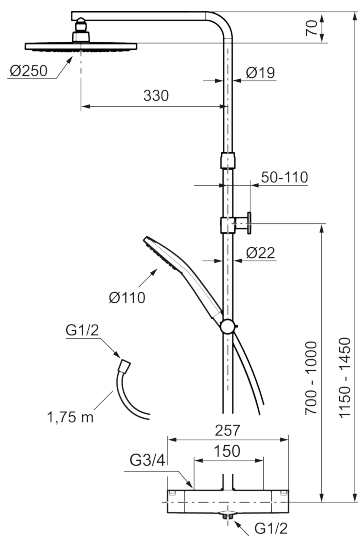

Unike funksjoner

Tilbakeslagssikring

- Sikkerhetsbatteri med takdusj
- Trykk- og termostatstyrt
- Eco mengdeknapp
- Sperreknapp v/38°C
- Med keramisk reversibel overdel
- Lead Free (blyfri)
- Med tilbakeslagsventiler etter standard EN 1717
- Med antikalksystem "Easy Clean"
- Metallslange 1,75 m, PVC/BPA-fri innerslange
- Veggfeste fritt justerbart i høyderetning, 700–1000 fra tilkobling og 50-100 mm fra vegg, 2x20 mm distanser medfølger, med veggfetting, skult rørskjøt