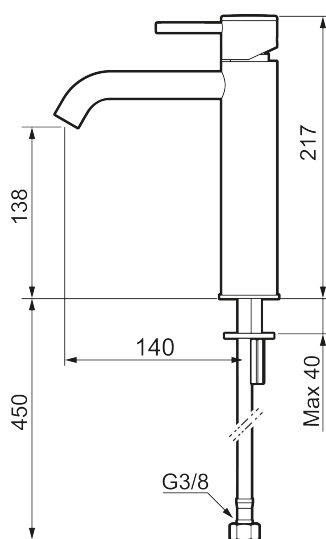

Unike funksjoner

Tilbakeslagssikring

MORA INXX II soft, medium servantbatteri

INXX II servantkran finnes i tre ulike høyder der medium er en mellomhøy kran som passer til større håndfat. Med en holdbar matthvit nyanse og servantkranens stilrene form, øker INXX II soft baderommets komfort og gir en følelse av kvalitet og eleganse. Blandebatteriet er testet og godkjent ut fra gjeldende byggeregler og det er energieffektivt, noe som innebærer at man får et lavere vann- og energiforbruk uten å gi avkall på komforten. Bunnventil finnes som tilbehør i samme nyanse.

Om serien

INXX II er en elegant og tidløs serie i en palett av nøye utvalgte nyanser. Kombinasjonen av høy kvalitet, stilren design og herlig komfort gjør den til den ultimate serien.

Art.no.: 273011.22CA NRF-nummer: 4290457 Flow 3 bar: 4,5 l/m
 Utførende: Matt hvit

- Vannmengdebegrenser og temperatursperre
- Mora Eco konstantvannmengde 5 l/min ved 2-6 bar
- Fleksible Soft PEX®-rør med 3/8" mutter