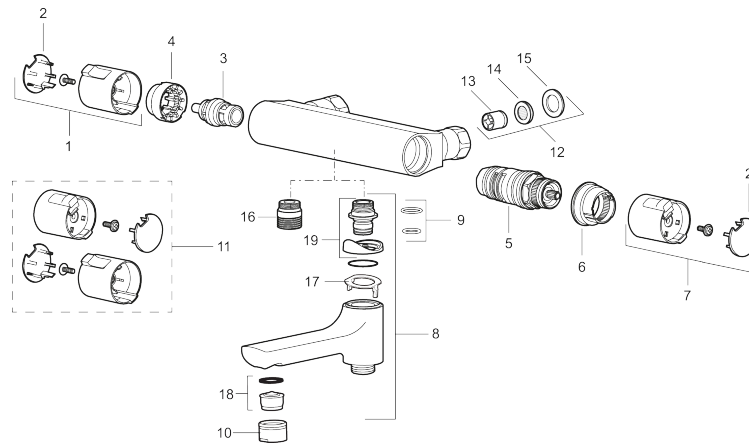

Artikkelnummer: 241150

NRF-nummer: 4290295

- Kompenserer trykk-og temperaturvariasjoner
- Dusjanslutning opp
- Sperreknapp 38°C og 42°C
- Eco mengdeknapp
- Med tilbakeslagsventiler etter standard EN 1717
- Ekstra gripevennlige ratt,
Godkjent av svenske reumatikerforbundet

Tilbakeslagssikring

PRODUKTBESKRIVNING

Mora Cera T4 termostatbatteri

Mora Cera er den perfekte kombinasjon av høy komfort og moderne formspråk. Med den seneste utviklingen innenfor energi-teknikk, har vi halvert vannforbuket i dusjen uten å gå på kompromiss med komforten. Jevn temperatur - kompenserer trykk og temperaturvariasjoner i dusjen.

Artikkelnummer: 241150

NRF-nummer: 4290295

Reservedelsliste

NR.	ART. NO.	NRF-NUMMER	BESKRIVELSE
1	409653.AA		Ratt med skrue og krommet dekkbrikke
2	409658.AA		Dekkløkk, krom, butikksforpakket
3	409354.AA	4294133	Overdel keramisk, butikksforpakket
4	708079.AE	4295786	Eco, sperrering for avstegningsratt
5	708764.AE		Termostatinnsats
6	209556.AE		Sperrering for temperaturratt
7	409654.AA		Temperaturratt, krom, butikksforpakket
8	409656	4294179	Krom
9	209519.AE	4294292	
10	131415.AE		Hylser for strålesamler, M24 utv. 15 mm
11	409650.AA		Avstengning- og temperaturratt, krom
12	708338.AE	4295789	Tilbakeslagsventiler med sil (2 stk)
13	139465.AE	4295771	Tilbakeslagsventil
14	708080.AE		Silholder komplett
15	709339.AE	4295507	Pakning 24/15x2
16	409659.AE		Ansatsnippel M18x1-G1/2 (Dusjbatteri)
17	129154.AE		Stoppskive for utløpstut

NR.	ART. NO.	NRF-NUMMER	BESKRIVELSE
18	139783.AE		20-24 l/min, hvit innsats
19	209494.AE		Tutnippel (Badekarbatteri)