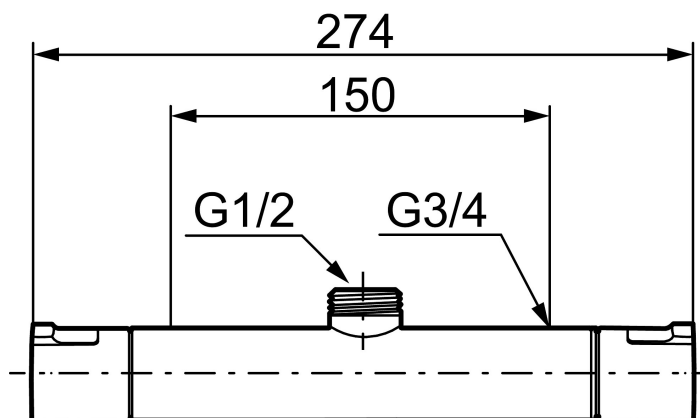

Mora Cera T4 termostatbatteri

Mora Cera er den perfekte kombinasjon av høy komfort og moderne formspråk. Med den seneste utviklingen innenfor energi-teknikk, har vi halvert vannforbuket i dusjen uten å gå på kompromiss med komforten. Jevn temperatur - kompenserer trykk og temperaturvariasjoner i dusjen.

Artikkelnummer: 241150

NRF-nummer: 4290295

- Kompenserer trykk-og temperaturvariasjoner
- Dusjanslutning opp
- Sperreknapp 38°C og 42°C
- Eco mengdeknapp
- Med tilbakeslagsventiler etter standard EN 1717
- Ekstra gripevennlige ratt,
  Godkjent av svenske reumatikerforbundet

Tilbakeslagssikring