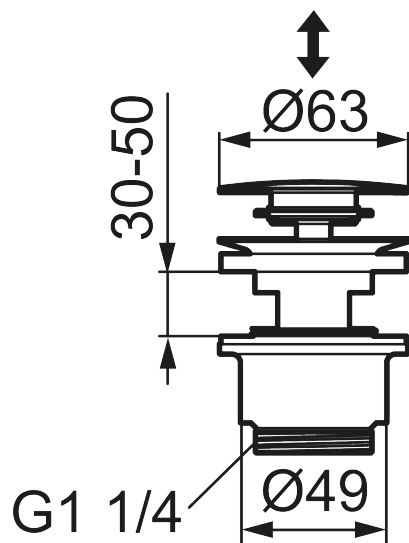

Unike funksjoner

Push-down ventil

Art.no.: S600142 NRF-nummer: 4294655

Utførende: Krom

- For overløp
- Byggelengde under servant: 39 mm