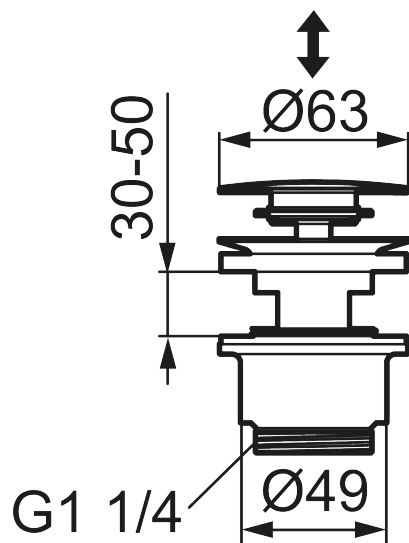

Unieke karaktereigenschappen

Klikwaste

Artikelnummer: S600142.16

Omschrijving: Champagne PVD

- Met overloop
- Montagediepte onder de wasbak: 39 mm