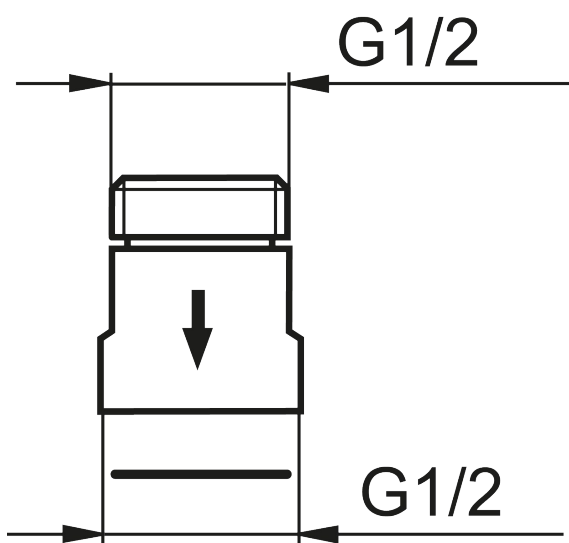

Unike funksjoner

Nippelmuffe med tilbakeslagsventil

Art.no.: S600076

Utførende: Krom

- G1/2 utv. - G1/2 innv.
- Med pakning
- Med tilbakeslagsventil