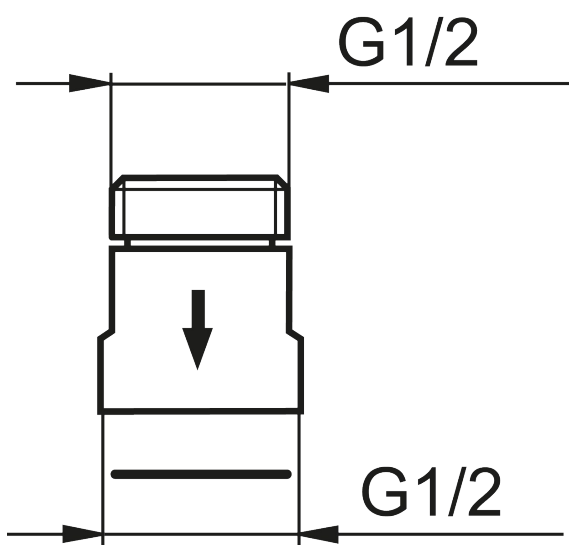

Unique characteristics

Übergangsstück G1/2u - G1/2i

Artikel-Nr.: S600076

- Mit Dichtung
- Mit Rückschlagventil