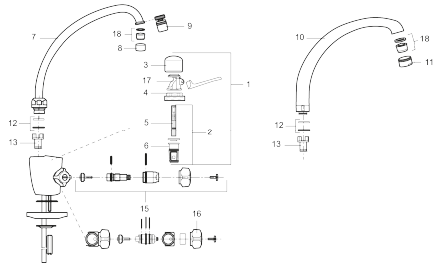

MORA TEMP köksblandare med DM-avstängning

Art.nr: MoraTemp_med_DMavstängning

Unika egenskaper