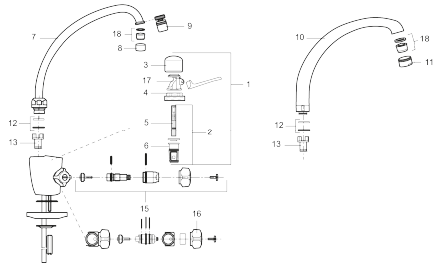

MORA TEMP mit Anschluss für Geschirrspüler

Artikel-Nr.: MoraTemp_med_DMavstänig

Uniqe characteristics