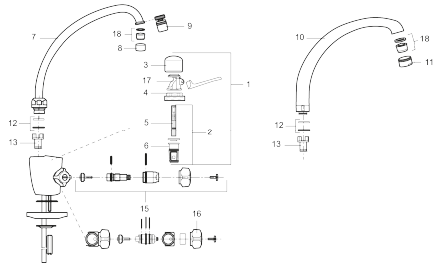

# MORA TEMP mit Anschluss für Geschirrspüler

Artikel-Nr.: MoraTemp\_med\_DMavstänig

Uniqe characteristics