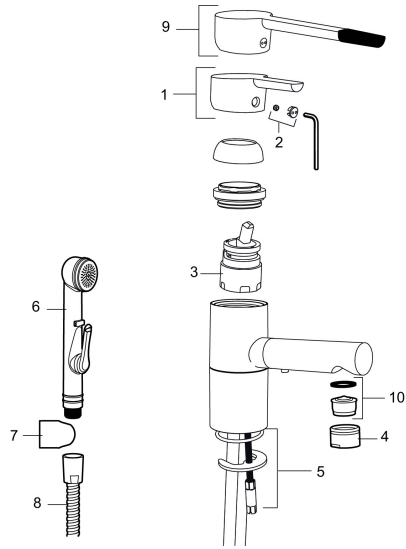

# MORA MMIX Waschtisch

Artikel-Nr.: MoraMMIX\_tvättställsblandare

Unique characteristics