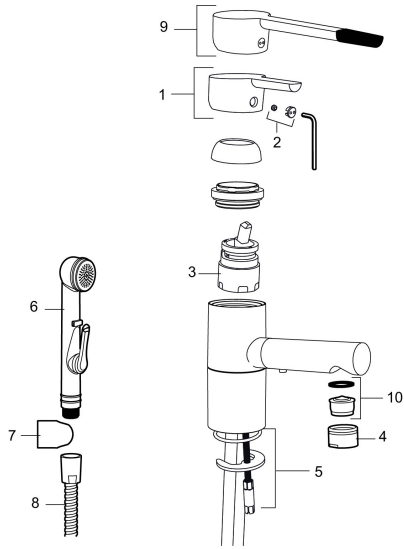

MORA MMIX Waschtisch

Artikel-Nr.: MoraMMIX_tvättställsblandare

Unique characteristics