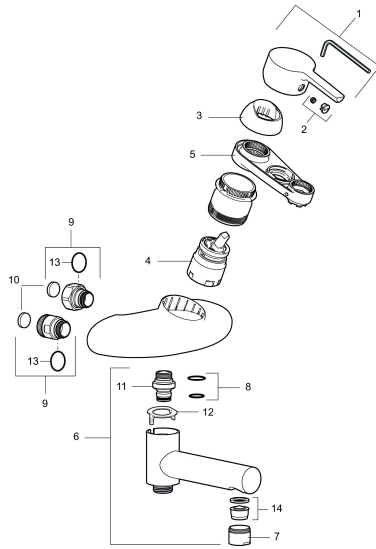

MORA MMIX W5 væghængt kararmatur

Artikel-nummer: MoraMMIX_W5_badkarsblandare

Unikke egenskaber