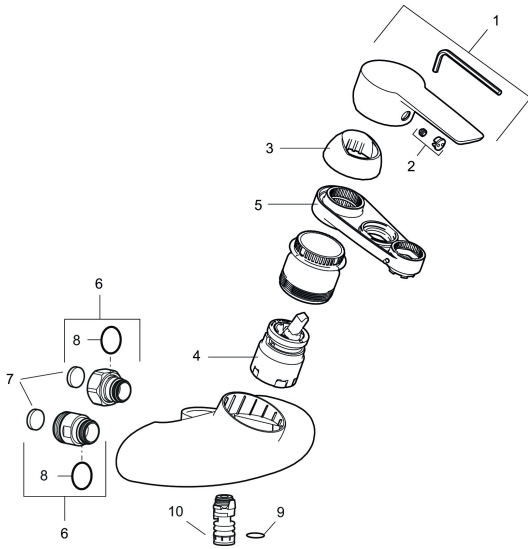

MORA CERA W5 vägghängd kök- och tvättställsblandare

Art.nr: MoraCera_W5_Kök_Tvätt

Unika egenskaper